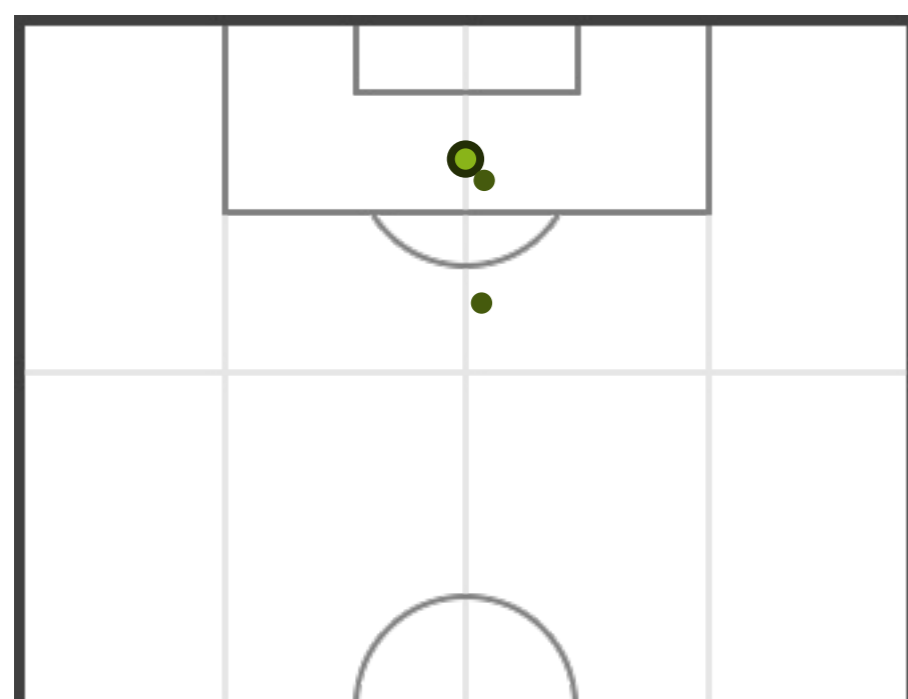

UNION MARTIGNACCO

90'(R) n/d

Sabato | 11 Settembre 2021 | 16:00

1 3

ASD TOLMEZZO CARNIA

8' Madi, 66' Romanelli, 86' Madi

#MarTol

FORMAZIONI

Allenatore **Trangoni David**

GIORGIUTTI 1
DI NOTO 2
GANGI 3
↓ 61' **LAVIA 4**
VICARIO 5
CATTUNAR 6
PADOVANO 7
SCHERZO 8
↓ 61' **FABBRO 9**
↓ 73' **ABDULAI 10**
↓ 25' **ZUCCHIATTI 11**

A DISPOSIZIONE

Allenatore **Mauro Serini**

1 D.CRISTOFOLI
2 ZANIER
3 FALESCHINI ↓ 84'
4 ROMANELLI ↓ 88'
5 CAPELLARI ↓ 49'
6 PERSELLO
7 MADI ↓ 55'
8 FABRIS D.
9 CIMENTI
10 ZANCANARO ↓ 76'
11 NASSIVERA MAR.

A DISPOSIZIONE

STATISTICHE GENERALI

CONFRONTO PRIMO/SECONDO TEMPO

UNION MARTIGNACCO

0	Assist	0
2 (0)	Tiri (in porta)	2 (1)
2	Calci d'angolo	0
0	Cartellini gialli	1
0	Cartellini rossi	0
1	Fuorigioco	0
1	Sostituzioni	3

TOTALI

UNION MARTIG... ASD TOLMEZZO...

48	Possesso palla (%)	52
0	Assist	1
4 (1)	Tiri (in porta)	12 (9)
2	Calci d'angolo	8
1	Cartellini gialli	1
0	Cartellini rossi	0
1	Fuorigioco	7
4	Sostituzioni	4

CONFRONTO PRIMO/SECONDO TEMPO

ASD TOLMEZZO CARNIA

0	Assist	1
5 (4)	Tiri (in porta)	7 (5)
5	Calci d'angolo	3
0	Cartellini gialli	1
0	Cartellini rossi	0
3	Fuorigioco	4
0	Sostituzioni	4

STATISTICHE TIRI

POSIZIONI

● Goal ● Tiri in porta ● Tiri fuori

PRIMO TEMPO

2 (0)	Tiri (in porta)	5 (4)
17.39	Distanza media al tiro (m)	18.94
22'30"	1 tiro ogni (min)	9'0"
0	% tiri in porta	80

SECONDO TEMPO

2 (1)	Tiri (in porta)	7 (5)
24.79	Distanza media al tiro (m)	92.87
22'30"	1 tiro ogni (min)	6'26"
50	% tiri in porta	71.43

TOTALI

4 (1)	Tiri (in porta)	12 (9)
17.39	Distanza media al tiro (m)	55.45
22'30"	1 tiro ogni (min)	7'30"
25	% tiri in porta	75