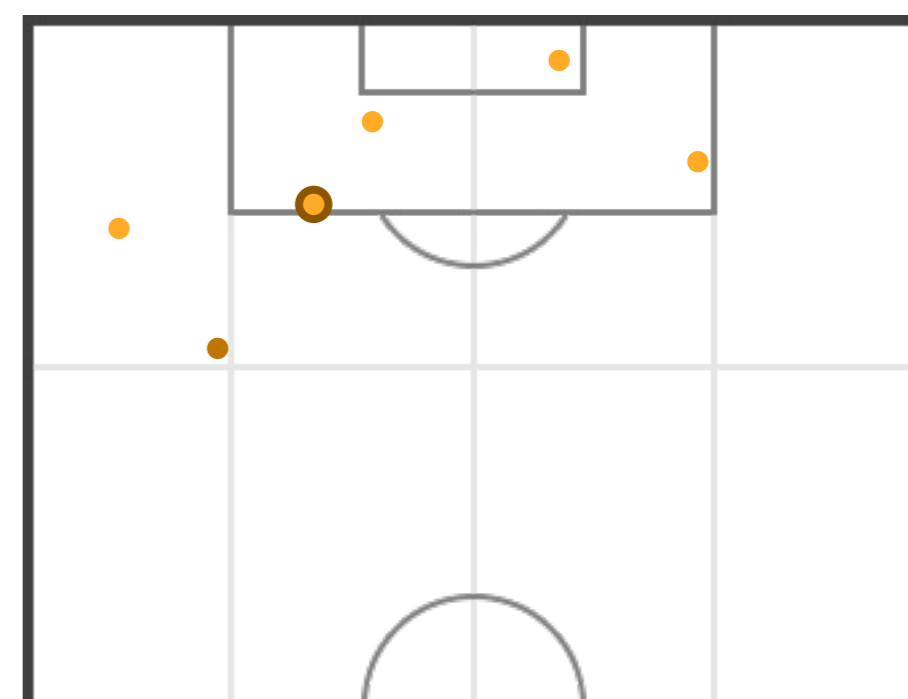

POSIZIONI

● Goal ● Tiri in porta ● Tiri fuori