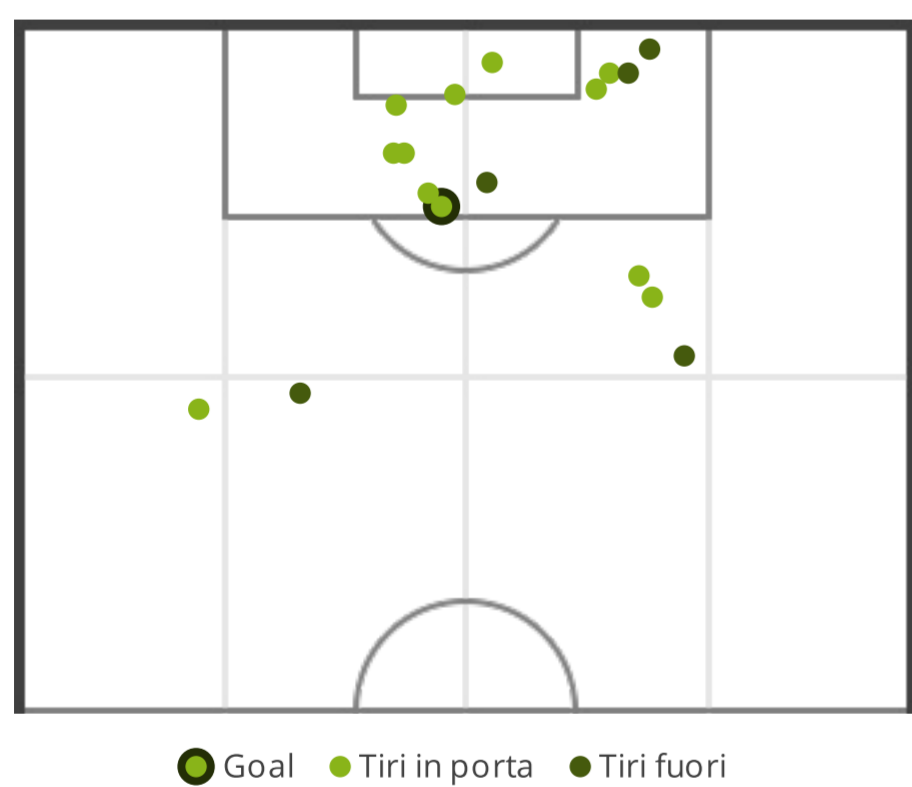

ASD TOLMEZZO CARNIA

90'+3 Madi

Sabato | 4 Settembre 2021 | 16:00

1 1

ASD VENZONE

7' Petrigh

#ToVen

FORMAZIONI

Allenatore **Mauro Serini**

D.CRISTOFOLI 1

ZANIER 2

NASSIVERA MAR. 3

ROMANELLI 4

PERSELLO 5

DE GIUDICI 6

TASSOTTI 7

FABRIS D. 8

CIMENTI 9

NAGOSTINIS 10

SOLARI 11

A DISPOSIZIONE

BELTRAME 12

CAPELLARI 13

FALESCHINI 14

MAION 15

MADI 16

MARSILIO 17

GREGORUTTI 18

MICELLI G. 19

SICCO 20

Allenatore **Cleto Polonia**

DI GIUSTO

BARAZZUTTI 80'

STEFANUTTI

LO MANTO D. 79'

ROVERE

PAOLINI

PETRIGH 49'

FADI 72'

ROSETO 30'

MONTERISI

RIGHINI 74'

A DISPOSIZIONE

DEVETTI

DI BERNARDO 90' 74'

COLLINI 80'

BELLINA 90'

LO MANTO E. 72'

GHERBEZZA

LESTANI

POLONIA

STATISTICHE GENERALI

CONFRONTO PRIMO/SECONDO TEMPO

ASD TOLMEZZO CARNIA

0	Assist	0
8 (6)	Tiri (in porta)	9 (6)
5	Calci d'angolo	4
1	Cartellini gialli	1
0	Cartellini rossi	0
1	Fuorigioco	2
0	Sostituzioni	4

TOTALI

TOLMEZZO

ASD VENZONE

55	Possesso palla (%)	45
0	Assist	1
17 (12)	Tiri (in porta)	4 (3)
9	Calci d'angolo	1
2	Cartellini gialli	3
0	Cartellini rossi	0
3	Fuorigioco	0
4	Sostituzioni	4

CONFRONTO PRIMO/SECONDO TEMPO

ASD VENZONE

1	Assist	0
1 (1)	Tiri (in porta)	3 (2)
1	Calci d'angolo	0
1	Cartellini gialli	2
0	Cartellini rossi	0
0	Fuorigioco	0
0	Sostituzioni	4

STATISTICHE TIRI

POSIZIONI

PRIMO TEMPO

8 (6)	Tiri (in porta)	1 (1)
11.75	Distanza media al tiro (m)	16.33
5'38"	1 tiro ogni (min)	45'0"

75

% tiri in porta

100

SECONDO TEMPO

9 (6)	Tiri (in porta)	3 (2)
13.39	Distanza media al tiro (m)	10.68
5'0"	1 tiro ogni (min)	15'0"

66.67

% tiri in porta

66.67

TOTALI

17 (12)	Tiri (in porta)	4 (3)
10.42	Distanza media al tiro (m)	11.9
5'18"	1 tiro ogni (min)	22'30"

70.59

% tiri in porta

75