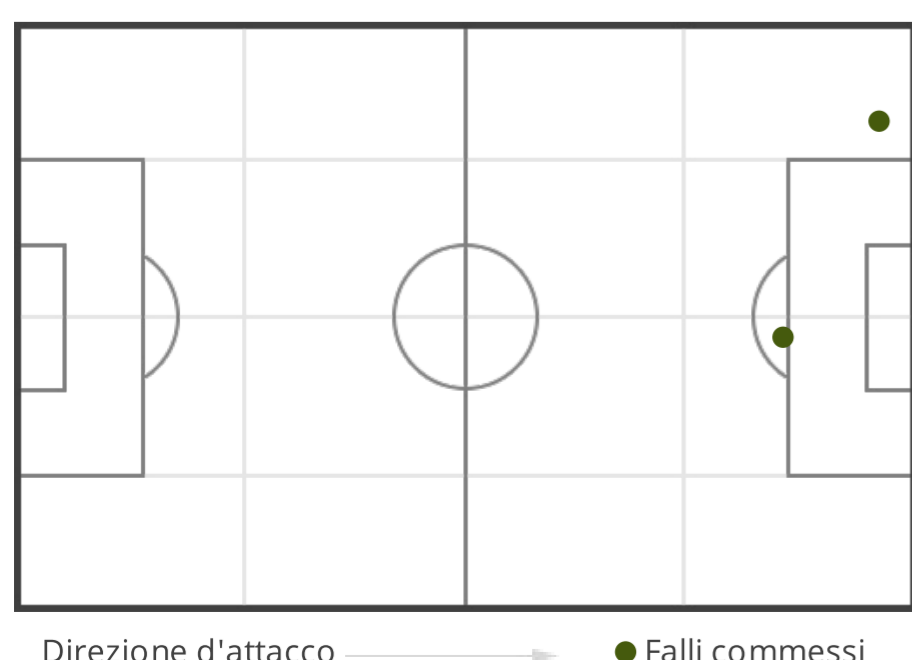

STATISTICHE FALLI

POSIZIONI

PRIMO TEMPO

2	Falli commessi	1
1	Falli subiti	2

SECONDO TEMPO

0	Falli commessi	2
1	Falli subiti	0

TOTALI

2	Falli commessi	3
2	Falli subiti	2