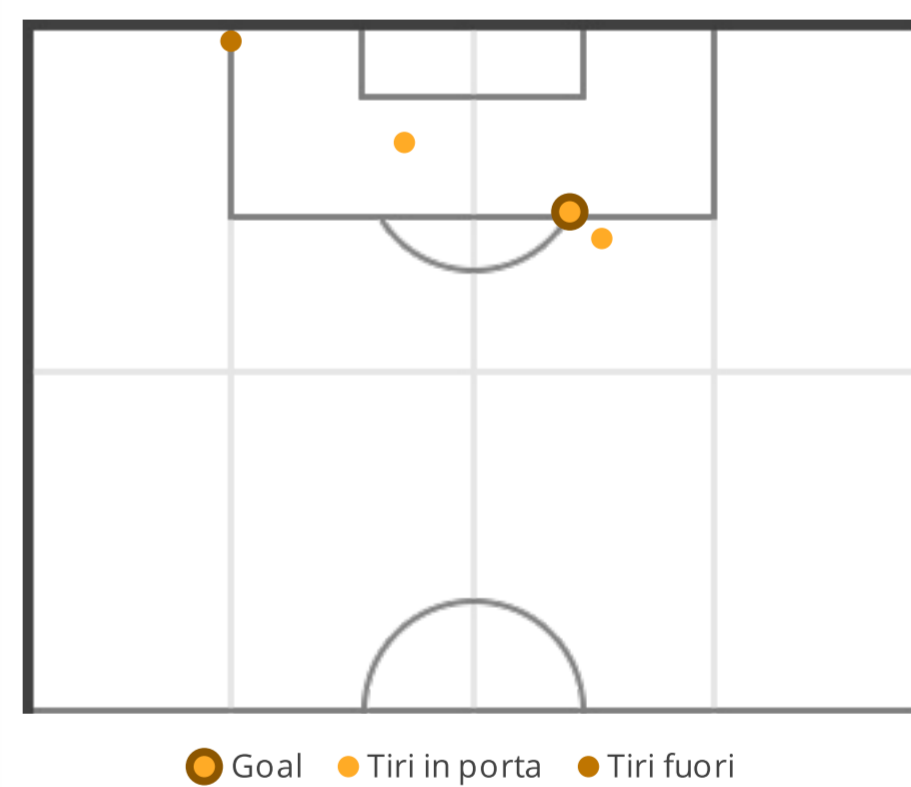

## TOTALI

17 (12)	Tiri (in porta)	4 (3)
10.42	Distanza media al tiro (m)	11.9
5'18"	1 tiro ogni (min)	22'30"

70.59

% tiri in porta

75

## POSIZIONI