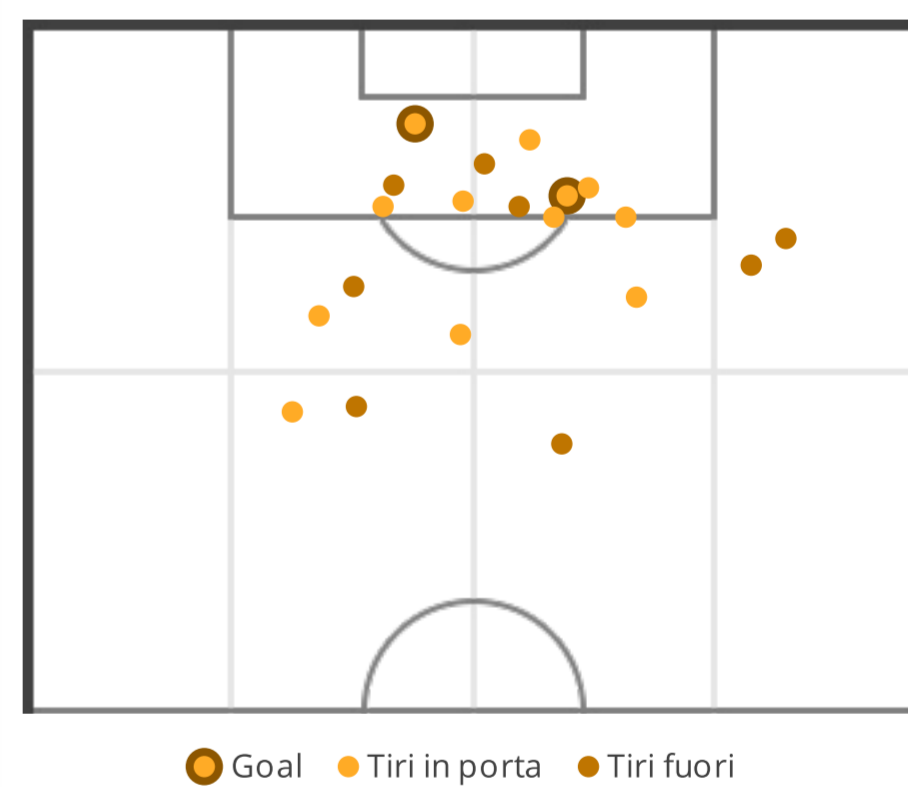

33.33

% tiri in porta

66.67

TOTALI

| | | |
|--------|----------------------------|---------|
| 7 (5) | Tiri (in porta) | 20 (12) |
| 15.1 | Distanza media al tiro (m) | 15.13 |
| 12'51" | 1 tiro ogni (min) | 4'30" |

71.43

% tiri in porta

60

POSIZIONI

POSIZIONI

PRIMO TEMPO

| | | |
|---|----------------|---|
| 3 | Falli commessi | 2 |
| 2 | Falli subiti | 3 |

SECONDO TEMPO