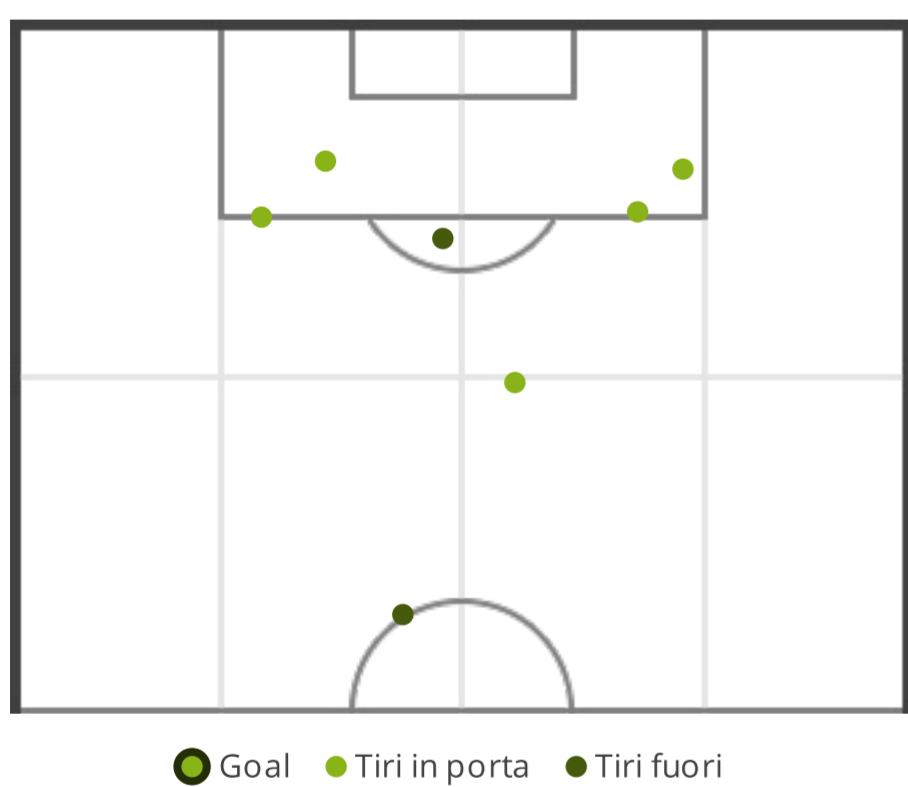

ASD SARONE CANEVA

0 2

ASD TOLMEZZO CARNIA

30' Madi, 61' Cimenti

Domenica | 18 Ottobre 2020 | 15:00

#SaCTol

FORMAZIONI

Allenatore **Giovanni Esposito**

PANTAROTTO 1
DIALLO 2
CASAROTTO 3
CELANTI 4
PAM 5
IMPAGLIAZZO 6
RASMOUK 7
GAVA 8
BORDA 9
MORO 10
FASSA 11

A DISPOSIZIONE

POLETTI 12
FERRANTE 13
GJANA 14
CORTESE 15
VERDERAME 16
BABACAR 17
PIZZOL 18
VIOL 19
VIGANI 20

51'

56'

39'

60'

46'

56'

46' 54'

60'

Allenatore **Mauro Serini**

1 D.CRISTOFOLI
2 ZANIER
3 DRAMMEH
4 ROMANELLI
5 DE GIUDICI
6 PERSELLO
7 MADI
8 FABRIS D.
9 MICELLI G.
10 GREGORUTTI
11 SABIDUSSI

A DISPOSIZIONE

12 DI GIUSTO
13 DE TONI
14 ROVERE M.
15 URBAN
16 MICELLI L.
17 COPETTI
18 CIMENTI
19 ZANCANARO
20 NAGOSTINIS

86' 22'

78'

80'

70'

59'

83'

86'

78'

59'

83'

STATISTICHE GENERALI

CONFRONTO PRIMO/SECONDO TEMPO

ASD SARONE CANEVA

0	Assist	0
4 (4)	Tiri (in porta)	3 (1)
0	Calci d'angolo	3
1	Cartellini gialli	2
0	Cartellini rossi	0
2	Fuorigioco	4
0	Sostituzioni	3

TOTALI

SARONECANEVA ASD TOLMEZZO...

46	Possesso palla (%)	54
0	Assist	2
7 (5)	Tiri (in porta)	20 (12)
3	Calci d'angolo	1
3	Cartellini gialli	3
0	Cartellini rossi	0
6	Fuorigioco	9
3	Sostituzioni	4

CONFRONTO PRIMO/SECONDO TEMPO

ASD TOLMEZZO CARNIA

1	Assist	1
11 (6)	Tiri (in porta)	9 (6)
0	Calci d'angolo	1
1	Cartellini gialli	2
0	Cartellini rossi	0
5	Fuorigioco	4
0	Sostituzioni	4

STATISTICHE TIRI

POSIZIONI

PRIMO TEMPO

4 (4)	Tiri (in porta)	11 (6)
15.18	Distanza media al tiro (m)	20.68
11'15"	1 tiro ogni (min)	4'5"

100

% tiri in porta

54.55

SECONDO TEMPO

3 (1)	Tiri (in porta)	9 (6)
16.71	Distanza media al tiro (m)	15.51
15'0"	1 tiro ogni (min)	5'0"

33.33

% tiri in porta

66.67

TOTALI

7 (5)	Tiri (in porta)	20 (12)
15.1	Distanza media al tiro (m)	15.13
12'51"	1 tiro ogni (min)	4'30"

71.43

% tiri in porta

60