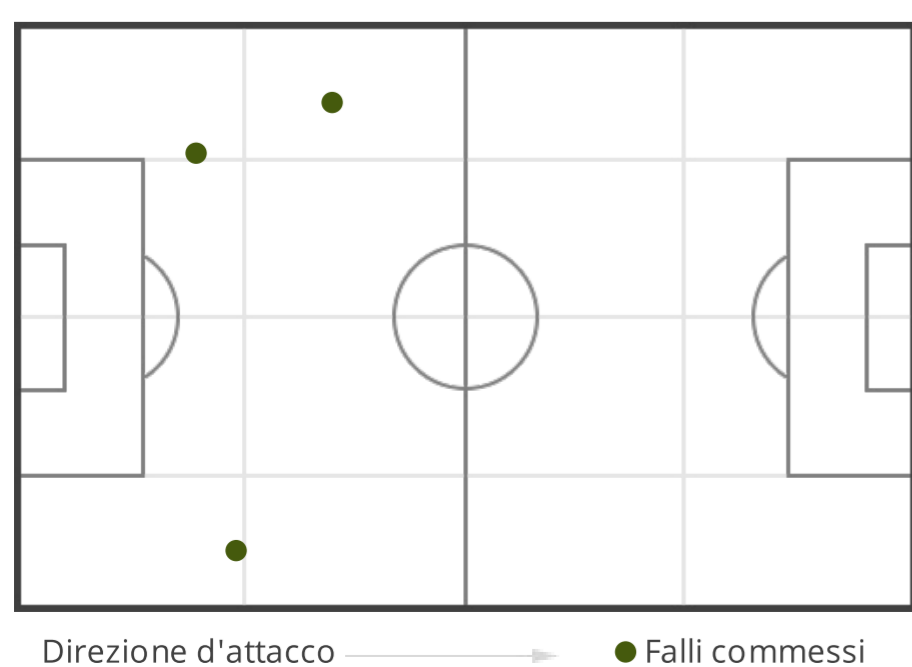

## POSIZIONI

## TOTALI

12 (9)	Tiri (in porta)	8 (3)
20.68	Distanza media al tiro (m)	27.13
7'30"	1 tiro ogni (min)	11'15"

% tiri in porta