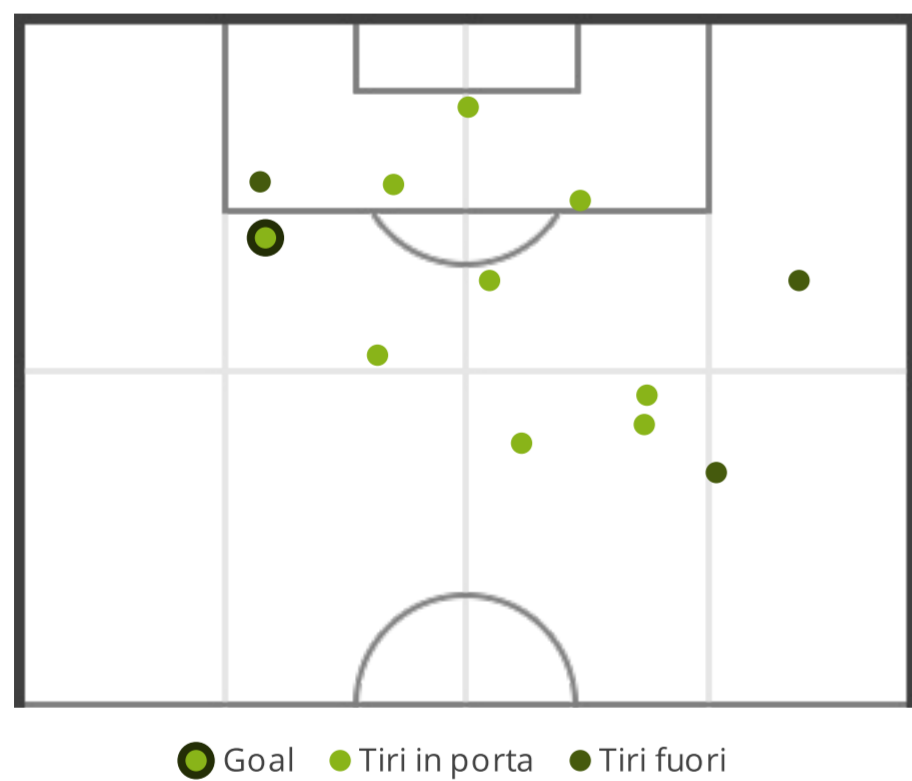

ASD TOLMEZZO CARNIA

80' Madi

Domenica | 11 Ottobre 2020 | 15:00

1 0

A.S.D. PRATA FALCHI VISINALE

#ToIPrF

FORMAZIONI

Allenatore **Mauro Serini**

D.CRISTOFOLI 1

ZANIER 2

DRAMMEH 3

ROMANELLI 4

DE GIUDICI 5

PERSELLO 6

MADI 7

FABRIS D. 8

MICELLI G. 9

GREGORUTTI 10

SABIDUSSI 11

A DISPOSIZIONE

DI GIUSTO 12

URBAN 13

ROVERE M. 14

MICELLI L. 15

ZANCANARO 16

CIMENTI 17

MICELLI S. 18

COPETTI 19

G.CRISTOFOLI 20

Allenatore **Gabriele Dorigo**

1 GASPAROTTO

2 PASE

3 BIGNUCOLO

4 DEI NEGRI

5 ERODI

6 BATTISTON

7 BENEDETTO

8 NICOLETTI

9 STOICUTA

10 TREVISAN

11 BARZAN

A DISPOSIZIONE

12 TURCHET

14 DA ROS

15 ZANNIER

16 PASCHETTO

17 DE MARCO

18 ZENTIL

19 DEL DEGAN

20 MARCHESAN

STATISTICHE GENERALI

CONFRONTO PRIMO/SECONDO TEMPO

ASD TOLMEZZO CARNIA

0	Assist	0
4 (3)	Tiri (in porta)	8 (6)
2	Calci d'angolo	4
1	Cartellini gialli	0
0	Cartellini rossi	0
2	Fuorigioco	1
0	Sostituzioni	4

TOTALI

TOLMEZZO

A.S.D. PRATA FA...

60	Possesso palla (%)	40
0	Assist	0
12 (9)	Tiri (in porta)	8 (3)
6	Calci d'angolo	2
1	Cartellini gialli	2
0	Cartellini rossi	0
3	Fuorigioco	3
4	Sostituzioni	3

CONFRONTO PRIMO/SECONDO TEMPO

A.S.D. PRATA FALCHI VISINALE

0	Assist	0
6 (3)	Tiri (in porta)	2 (0)
1	Calci d'angolo	1
0	Cartellini gialli	2
0	Cartellini rossi	0
3	Fuorigioco	0
0	Sostituzioni	3

STATISTICHE TIRI

POSIZIONI

PRIMO TEMPO

4 (3)	Tiri (in porta)	6 (3)
18.16	Distanza media al tiro (m)	32.52
11'15"	1 tiro ogni (min)	7'30"

% tiri in porta

SECONDO TEMPO

8 (6)	Tiri (in porta)	2 (0)
27.62	Distanza media al tiro (m)	23.81
5'38"	1 tiro ogni (min)	22'30"

% tiri in porta

TOTALI

12 (9)	Tiri (in porta)	8 (3)
20.68	Distanza media al tiro (m)	27.13
7'30"	1 tiro ogni (min)	11'15"

% tiri in porta