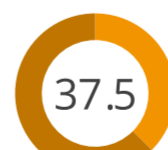

ASD TOLMEZZO CARNIA

80' Madi

Domenica | 11 Ottobre 2020 | 15:00

1 0

A.S.D. PRATA FALCHI VISINALE

#ToIPrF

FORMAZIONI

Allenatore **Mauro Serini**

D.CRISTOFOLI 1

ZANIER 2

DRAMMEH 3

ROMANELLI 4

DE GIUDICI 5

PERSELLO 6

MADI 7

FABRIS D. 8

MICELLI G. 9

GREGORUTTI 10

SABIDUSSI 11

A DISPOSIZIONE

DI GIUSTO 12

URBAN 13

ROVERE M. 14

MICELLI L. 15

ZANCANARO 16

CIMENTI 17

MICELLI S. 18

COPETTI 19

G.CRISTOFOLI 20

Allenatore **Gabriele Dorigo**

1 GASPAROTTO

2 PASE

3 BIGNUCOLO

4 DEI NEGRI

5 ERODI

6 BATTISTON

7 BENEDETTO

8 NICOLETTI

9 STOICUTA

10 TREVISAN

11 BARZAN

A DISPOSIZIONE

12 TURCHET

14 DA ROS

15 ZANNIER

16 PASCHETTO

17 DE MARCO

18 ZENTIL

19 DEL DEGAN

20 MARCHESAN

STATISTICHE GENERALI

CONFRONTO PRIMO/SECONDO TEMPO

ASD TOLMEZZO CARNIA

0	Assist	0
4 (3)	Tiri (in porta)	8 (6)
2	Calci d'angolo	4
1	Cartellini gialli	0
0	Cartellini rossi	0
2	Fuorigioco	1
0	Sostituzioni	4

TOTALI

TOLMEZZO

A.S.D. PRATA FA...

60	Possesso palla (%)	40
0	Assist	0
12 (9)	Tiri (in porta)	8 (3)
6	Calci d'angolo	2
1	Cartellini gialli	2
0	Cartellini rossi	0
3	Fuorigioco	3
4	Sostituzioni	3

CONFRONTO PRIMO/SECONDO TEMPO

A.S.D. PRATA FALCHI VISINALE

0	Assist	0
6 (3)	Tiri (in porta)	2 (0)
1	Calci d'angolo	1
0	Cartellini gialli	2
0	Cartellini rossi	0
3	Fuorigioco	0
0	Sostituzioni	3

STATISTICHE TIRI

POSIZIONI

PRIMO TEMPO

4 (3)	Tiri (in porta)	6 (3)
18.16	Distanza media al tiro (m)	32.52
11'15"	1 tiro ogni (min)	7'30"

% tiri in porta

SECONDO TEMPO

8 (6)	Tiri (in porta)	2 (0)
27.62	Distanza media al tiro (m)	23.81
5'38"	1 tiro ogni (min)	22'30"

% tiri in porta

TOTALI

12 (9)	Tiri (in porta)	8 (3)
20.68	Distanza media al tiro (m)	27.13
7'30"	1 tiro ogni (min)	11'15"

% tiri in porta

STATISTICHE FALLI

POSIZIONI

PRIMO TEMPO

2	Falli commessi	2
2	Falli subiti	2

SECONDO TEMPO

1	Falli commessi	4
4	Falli subiti	1

TOTALI

3	Falli commessi	6
6	Falli subiti	3

POSIZIONI