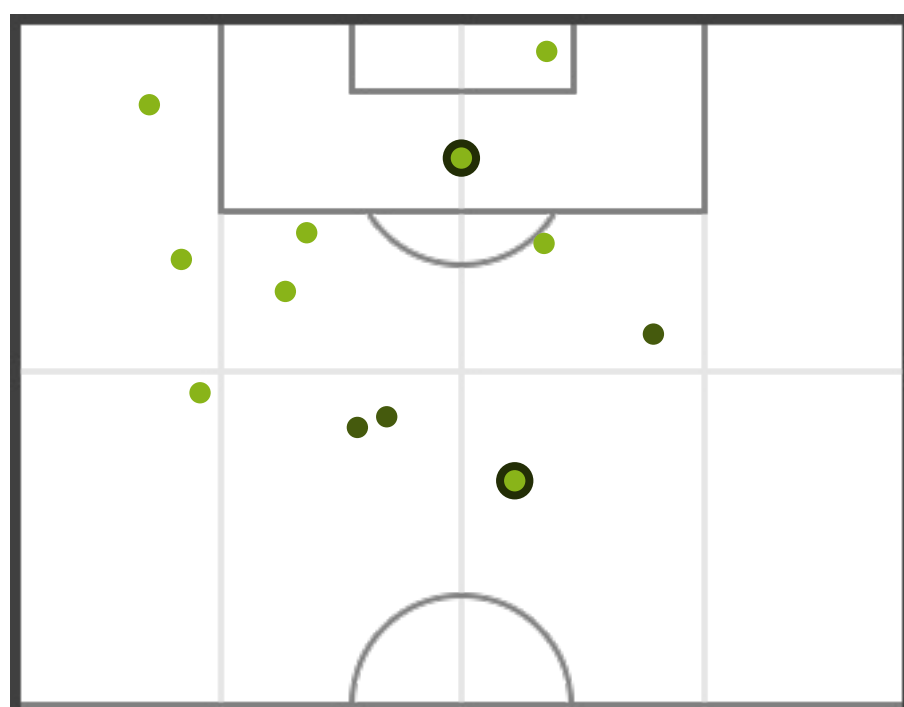

TARCENTINA

0	Assist	0
8 (6)	Tiri (in porta)	4 (3)
3	Calci d'angolo	2
0	Cartellini gialli	0
0	Cartellini rossi	0
1	Fuorigioco	2
0	Sostituzioni	5

TOTALI

TARCENTINA ASD TOLMEZZO...

48	Possesso palla (%)	52
0	Assist	1
12 (9)	Tiri (in porta)	17 (14)
5	Calci d'angolo	6
0	Cartellini gialli	2
0	Cartellini rossi	0
3	Fuorigioco	1
5	Sostituzioni	4

CONFRONTO PRIMO/SECONDO TEMPO

ASD TOLMEZZO CARNIA

0	Assist	1
8 (7)	Tiri (in porta)	9 (7)
4	Calci d'angolo	2
2	Cartellini gialli	0
0	Cartellini rossi	0
0	Fuorigioco	1
1	Sostituzioni	3

STATISTICHE TIRI

POSIZIONI