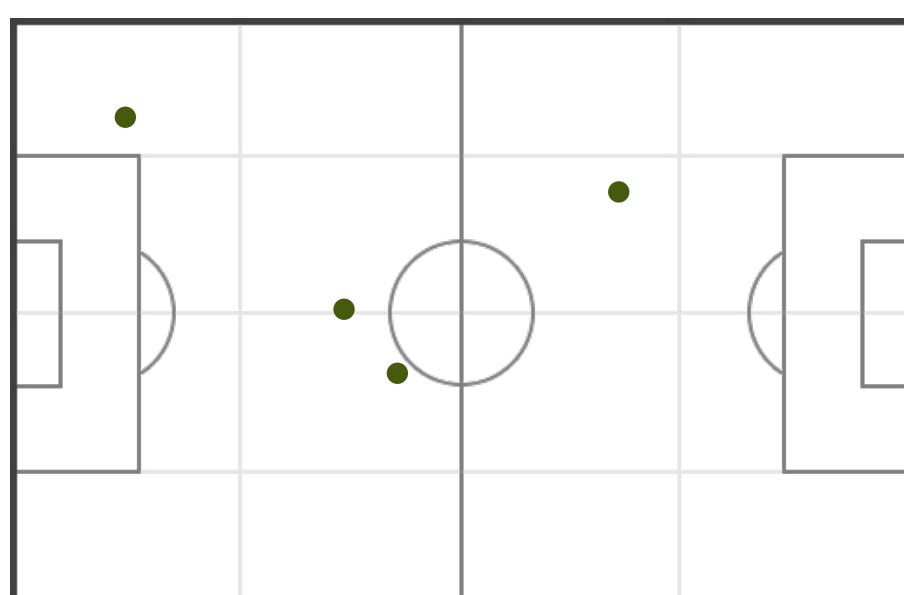

% tiri in porta

TOTALI

12 (9)	Tiri (in porta)	17 (14)
21.21	Distanza media al tiro (m)	22.54
7'30"	1 tiro ogni (min)	5'18"

% tiri in porta

STATISTICHE FALLI

POSIZIONI

Direzione d'attacco → ● Falli commessi

PRIMO TEMPO

2	Falli commessi	5
5	Falli subiti	2

SECONDO TEMPO

2	Falli commessi	1
1	Falli subiti	2

TOTALI

4	Falli commessi	6
6	Falli subiti	4

POSIZIONI

← Direzione d'attacco ● Falli commessi

Guarda tutti i dettagli del match su: