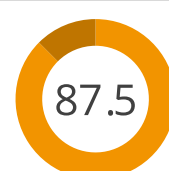

SECONDO TEMPO

4 (3)	Tiri (in porta)	9 (7)
22.02	Distanza media al tiro (m)	13.95
11'15"	1 tiro ogni (min)	5'0"