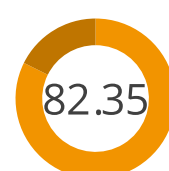

% tiri in porta

TOTALI

12 (9)	Tiri (in porta)	17 (14)
21.21	Distanza media al tiro (m)	22.54
7'30"	1 tiro ogni (min)	5'18"

% tiri in porta

STATISTICHE FALLI

POSIZIONI

Direzione d'attacco → ● Falli commessi

PRIMO TEMPO

2	Falli commessi	5
5	Falli subiti	2

SECONDO TEMPO

2	Falli commessi	1
1	Falli subiti	2

TOTALI

4	Falli commessi	6
6	Falli subiti	4

POSIZIONI

← Direzione d'attacco ● Falli commessi

Guarda tutti i dettagli del match su: