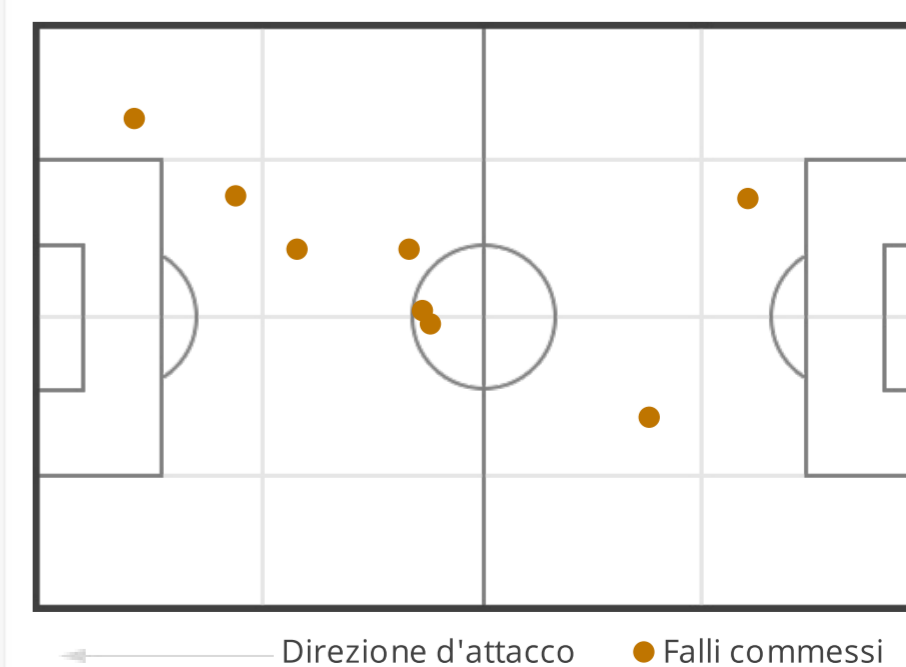

100

% tiri in porta

42.86

TOTALI

8 (5)	Tiri (in porta)	10 (6)
91.67	Distanza media al tiro (m)	81.19
11'15"	1 tiro ogni (min)	9'0"

62.5

% tiri in porta

60

STATISTICHE FALLI

POSIZIONI

PRIMO TEMPO

3	Falli commessi	6
6	Falli subiti	2

SECONDO TEMPO

5	Falli commessi	3
3	Falli subiti	5

TOTALI

8	Falli commessi	9
9	Falli subiti	7

POSIZIONI

Guarda tutti i dettagli del match su:

goal.sh/m/6z17w222b