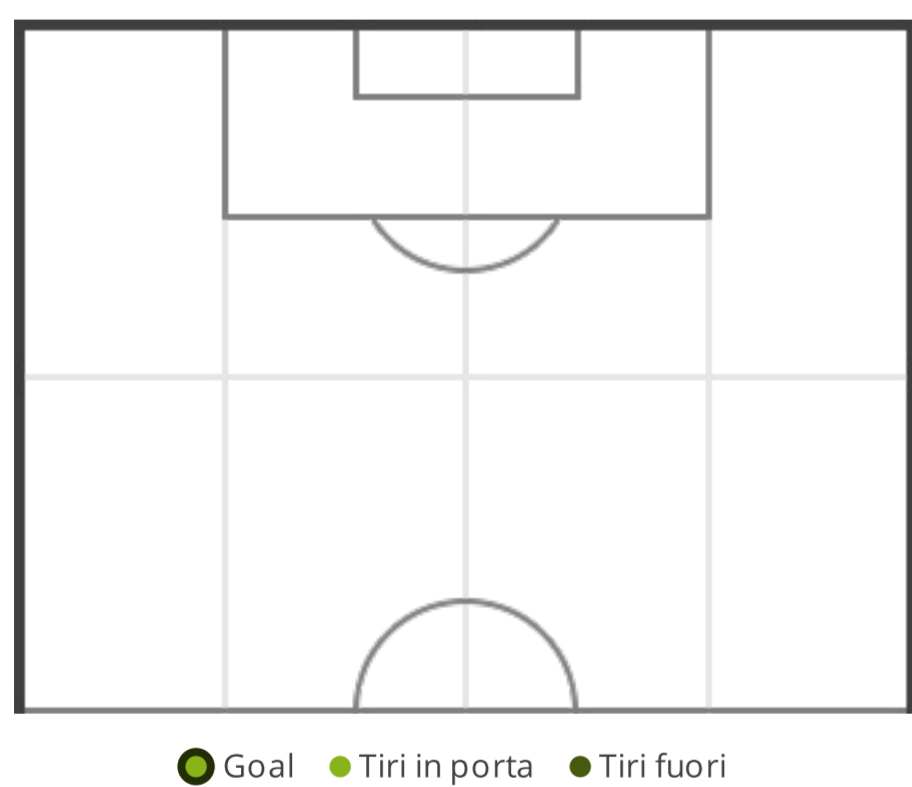

MANIAGO VAJONT

10' Bigatton, 17' Rosa Gastaldo M., 55' Roveredo

Domenica | 27 Settembre 2020 | 15:00

3 2

ASD TOLMEZZO CARNIA

39' Micelli G., 67' Zanier

#MaVTol

FORMAZIONI

Allenatore **Giovanni Mussoletto**

78'	PERUCH 1
88'	MANDER 2
	PRESOTTO 3
	DANQUAH V. 4
	BEGGIATO 5
	BELGRADO 6
74'	BIGATTON 7
	ROVEREDO 8
85' 22'	ROSA GASTALDO M. 9
79'	MAZZOLI 10
59'	ROMAN E. 11

A DISPOSIZIONE

	MOGNOL 12
	CROVATTO 13
	VALLERUGO 14
85'	TRUBIAN 15
74'	INFANTI 16
	ROSA GASTALDO S. 17
59'	PIAZZA 18
	PROIETTO 19
79'	CATTARUZZA 20

Allenatore **Mauro Serini**

	1 D.CRISTOFOLI
	2 ZANIER
	3 URBAN
	4 MICELLI G.
	5 DE GIUDICI 86' 54'
	6 PERSELLO
	7 MADI
	8 ZANCANARO 57' 42'
	9 COPETTI 77'
	10 GREGORUTTI
	11 SABIDUSSI

A DISPOSIZIONE

	12 DI GIUSTO
	13 DE TONI
	14 ROVERE M.
	15 SOLARI
	16 FABRIS D.
	17 VIDOTTI
	18 PASTA 86'
	19 CIMENTI 77'
	20 G.CRISTOFOLI 57'

STATISTICHE GENERALI

CONFRONTO PRIMO/SECONDO TEMPO

MANIAGO VAJONT

1	Assist	0
5 (2)	Tiri (in porta)	3 (3)
5	Calci d'angolo	2
1	Cartellini gialli	2
0	Cartellini rossi	0
3	Fuorigioco	1
0	Sostituzioni	4

TOTALI

MANIAGO VAJO... ASD TOLMEZZO...

45	Possesso palla (%)	55
1	Assist	1
8 (5)	Tiri (in porta)	10 (6)
7	Calci d'angolo	6
3	Cartellini gialli	2
0	Cartellini rossi	0
4	Fuorigioco	3
4	Sostituzioni	3

CONFRONTO PRIMO/SECONDO TEMPO

ASD TOLMEZZO CARNIA

1	Assist	0
3 (3)	Tiri (in porta)	7 (3)
0	Calci d'angolo	6
1	Cartellini gialli	1
0	Cartellini rossi	0
1	Fuorigioco	2
0	Sostituzioni	3

STATISTICHE TIRI

POSIZIONI

PRIMO TEMPO

5 (2)	Tiri (in porta)	3 (3)
94.09	Distanza media al tiro (m)	94.52
9'0"	1 tiro ogni (min)	15'0"

40

% tiri in porta

100

SECONDO TEMPO

3 (3)	Tiri (in porta)	7 (3)
82.53	Distanza media al tiro (m)	77.87
15'0"	1 tiro ogni (min)	6'26"

100

% tiri in porta

42.86

TOTALI

8 (5)	Tiri (in porta)	10 (6)
91.67	Distanza media al tiro (m)	81.19
11'15"	1 tiro ogni (min)	9'0"

62.5

% tiri in porta

60