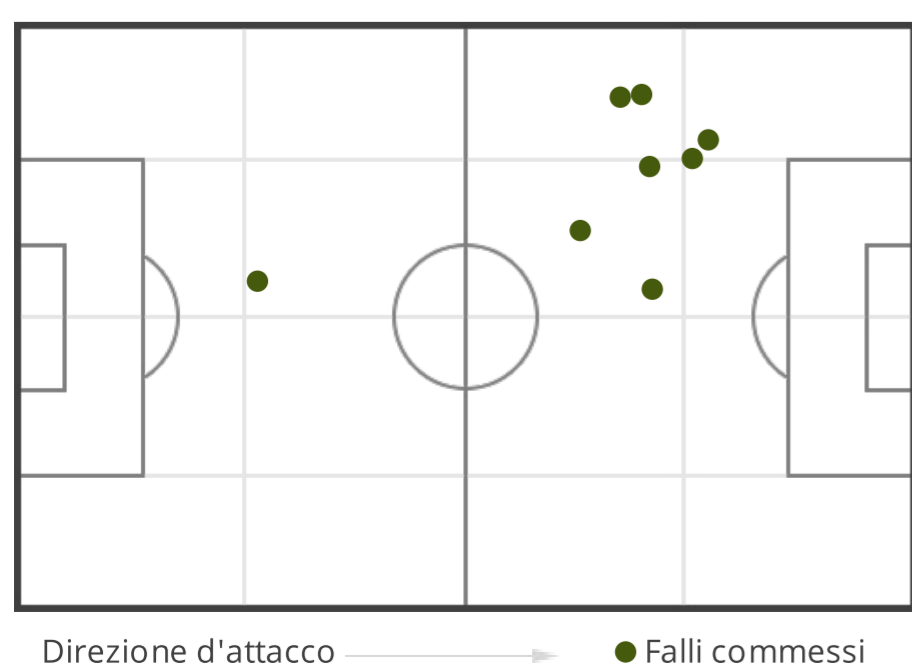

100

% tiri in porta

42.86

TOTALI

8 (5)	Tiri (in porta)	10 (6)
91.67	Distanza media al tiro (m)	81.19
11'15"	1 tiro ogni (min)	9'0"

62.5

% tiri in porta

60

STATISTICHE FALLI

POSIZIONI

PRIMO TEMPO

3	Falli commessi	6
6	Falli subiti	2

SECONDO TEMPO

5	Falli commessi	3
3	Falli subiti	5

TOTALI

8	Falli commessi	9
9	Falli subiti	7