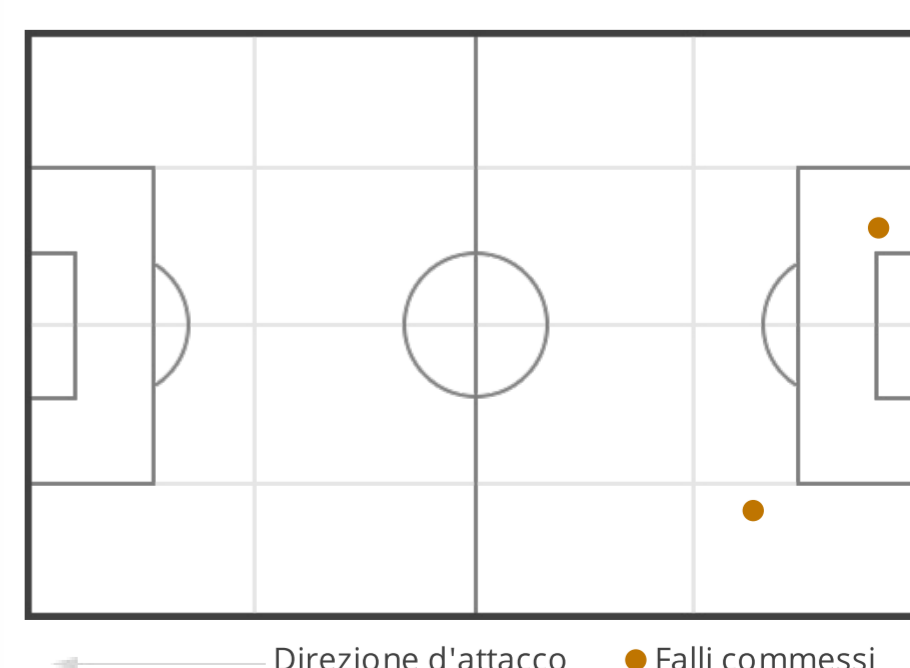

TOTALI

20 (15)	Tiri (in porta)	12 (11)
20.6	Distanza media al tiro (m)	22.04
4'30"	1 tiro ogni (min)	7'30"

75

% tiri in porta

91.67

POSIZIONI

STATISTICHE FALLI

POSIZIONI

PRIMO TEMPO

3	Falli commessi	1
1	Falli subiti	2

SECONDO TEMPO

0	Falli commessi	1
1	Falli subiti	0

TOTALI

3	Falli commessi	2
2	Falli subiti	2

POSIZIONI

Guarda tutti i dettagli del match su: