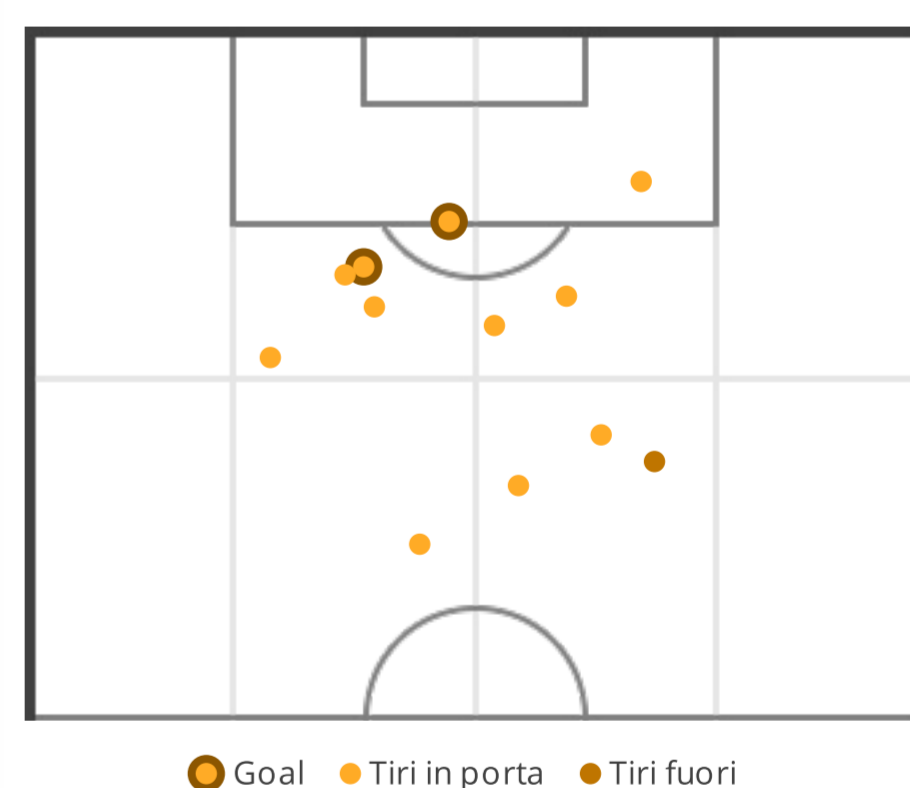

TOTALI

20 (15)	Tiri (in porta)	12 (11)
20.6	Distanza media al tiro (m)	22.04
4'30"	1 tiro ogni (min)	7'30"

75

% tiri in porta

91.67

POSIZIONI

STATISTICHE FALLI

POSIZIONI

PRIMO TEMPO

3	Falli commessi	1
1	Falli subiti	2

SECONDO TEMPO

0	Falli commessi	1
1	Falli subiti	0

TOTALI

3	Falli commessi	2
2	Falli subiti	2

POSIZIONI

Guarda tutti i dettagli del match su: