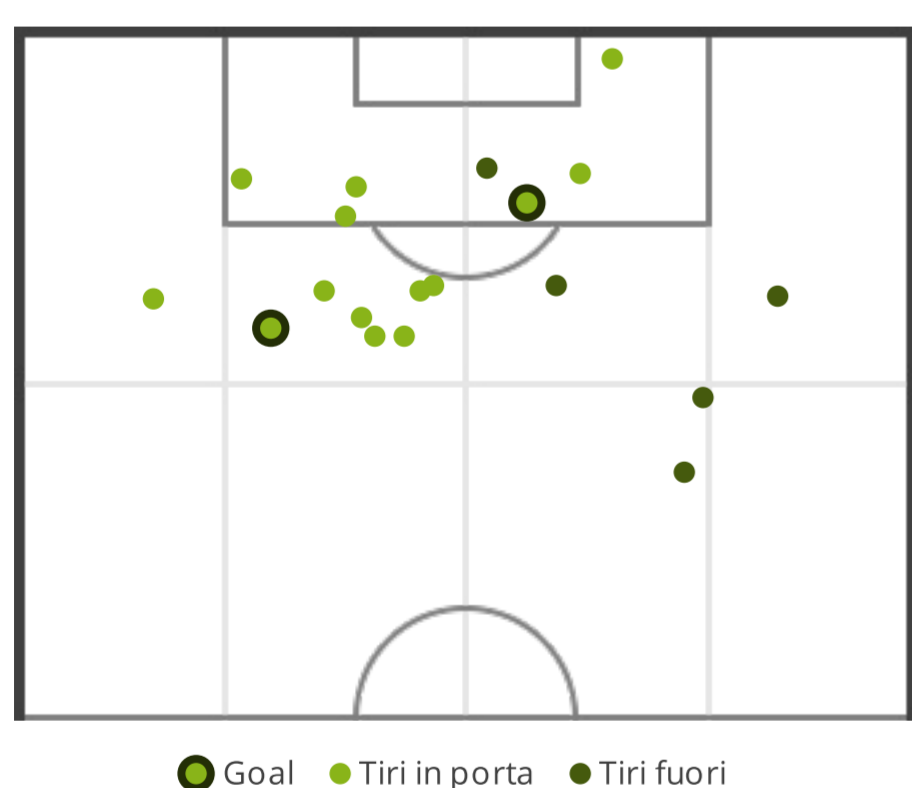

ASD TOLMEZZO CARNIA

2' G.Cristofoli, 30' Romanelli

Domenica | 23 Febbraio 2020 | 15:05

2 2

TARCENTINA

47' Collini, 61' Tomada

#ToITar

FORMAZIONI

Allenatore **Joszef Negyedi**

D.CRISTOFOLI 1

ZANIER 2

URBAN 3

FALESCHINI 4

ROVERE M. 5

MICELLI L. 6

MADI 7

ROMANELLI 8

G.CRISTOFOLI 9

MICELLI G. 10

SABIDUSSI 11

A DISPOSIZIONE

DI GIUSTO 12

DRAMMEH 13

VALENT 14

NASSIVERA MAR. 15

COPETTI 16

PASTA 17

DE TONI 18

VIDOTTI 19

51' 26'

90'+2

72' 68'

90'+2 58'

62'

62'

72'

Allenatore **Busato**

1 LAVARONI

2 DEL PINO

3 BARBIERO

4 BARRECA

5 ANASTASIA

6 COLLINI

7 PAOLONI

8 LODOLO

9 TOMADA

10 SPIZZO

11 BIANCOTTO

A DISPOSIZIONE

12 CLEMENTE

13 ALEKSIC

14 LORENZINI

15 D'AGARO

16 NARDUZZI

17 ANTARES

18 MUGANI

19 PONTON

20 PECORARO

46'

46'

46'

85'

46'

46'

85'

46'

STATISTICHE GENERALI

CONFRONTO PRIMO/SECONDO TEMPO

ASD TOLMEZZO CARNIA

1	Assist	0
9 (8)	Tiri (in porta)	11 (7)
1	Calci d'angolo	4
1	Cartellini gialli	5
0	Cartellini rossi	2
2	Fuorigioco	1
0	Sostituzioni	2

TOTALI

TOLMEZZO

TARCENTINA

55	Possesso palla (%)	45
1	Assist	2
20 (15)	Tiri (in porta)	12 (11)
5	Calci d'angolo	4
6	Cartellini gialli	0
2	Cartellini rossi	0
3	Fuorigioco	3
2	Sostituzioni	4

CONFRONTO PRIMO/SECONDO TEMPO

TARCENTINA

0	Assist	2
5 (4)	Tiri (in porta)	7 (7)
3	Calci d'angolo	1
0	Cartellini gialli	0
0	Cartellini rossi	0
0	Fuorigioco	3
0	Sostituzioni	4

STATISTICHE TIRI

POSIZIONI

PRIMO TEMPO

9 (8)	Tiri (in porta)	5 (4)
21.74	Distanza media al tiro (m)	33.11
5'0"	1 tiro ogni (min)	9'0"

88.89

% tiri in porta

80

SECONDO TEMPO

11 (7)	Tiri (in porta)	7 (7)
19.8	Distanza media al tiro (m)	19
4'5"	1 tiro ogni (min)	6'26"

63.64

% tiri in porta

100

TOTALI

20 (15)	Tiri (in porta)	12 (11)
20.6	Distanza media al tiro (m)	22.04
4'30"	1 tiro ogni (min)	7'30"

75

% tiri in porta

91.67