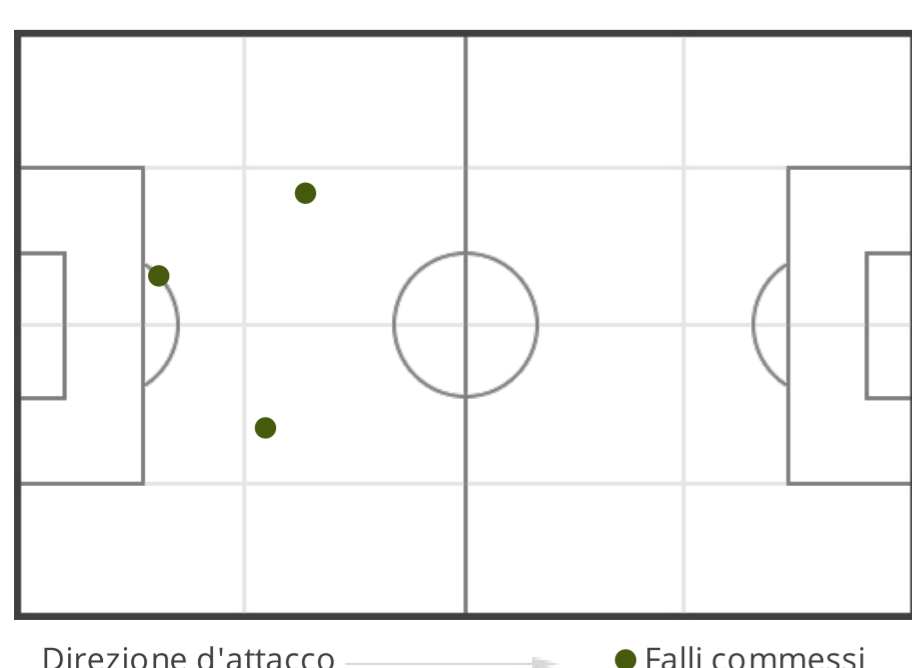

TOTALI

20 (15)	Tiri (in porta)	12 (11)
20.6	Distanza media al tiro (m)	22.04
4'30"	1 tiro ogni (min)	7'30"

75

% tiri in porta

91.67

POSIZIONI

STATISTICHE FALLI

POSIZIONI

PRIMO TEMPO

3	Falli commessi	1
1	Falli subiti	2

SECONDO TEMPO

0	Falli commessi	1
1	Falli subiti	0

TOTALI

3	Falli commessi	2
2	Falli subiti	2

POSIZIONI

Guarda tutti i dettagli del match su: