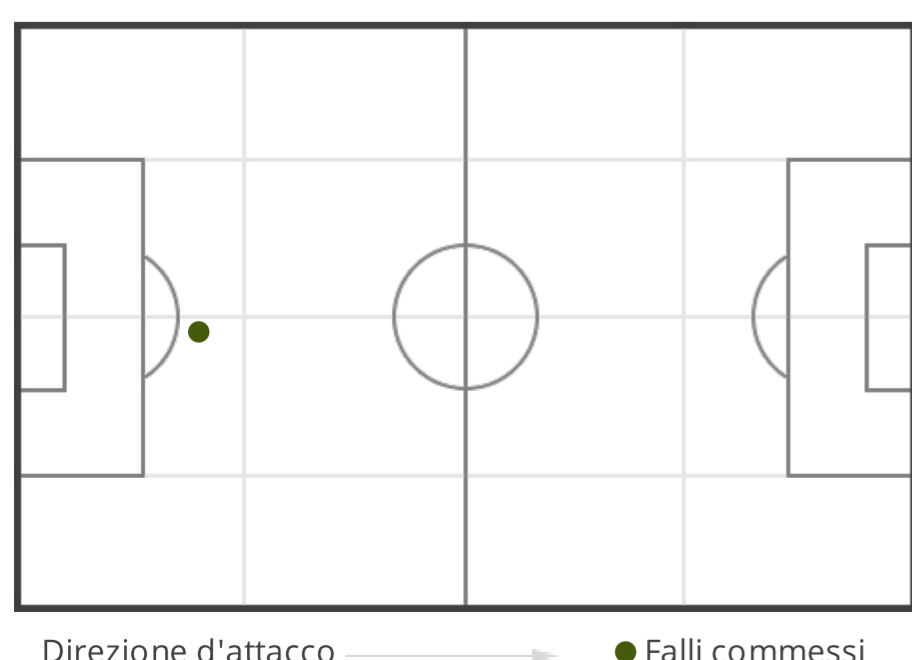

TOTALI

11 (7)	Tiri (in porta)	7 (3)
21.63	Distanza media al tiro (m)	27.22
8'11"	1 tiro ogni (min)	12'51"

63.64

% tiri in porta

42.86

STATISTICHE FALLI

POSIZIONI

PRIMO TEMPO