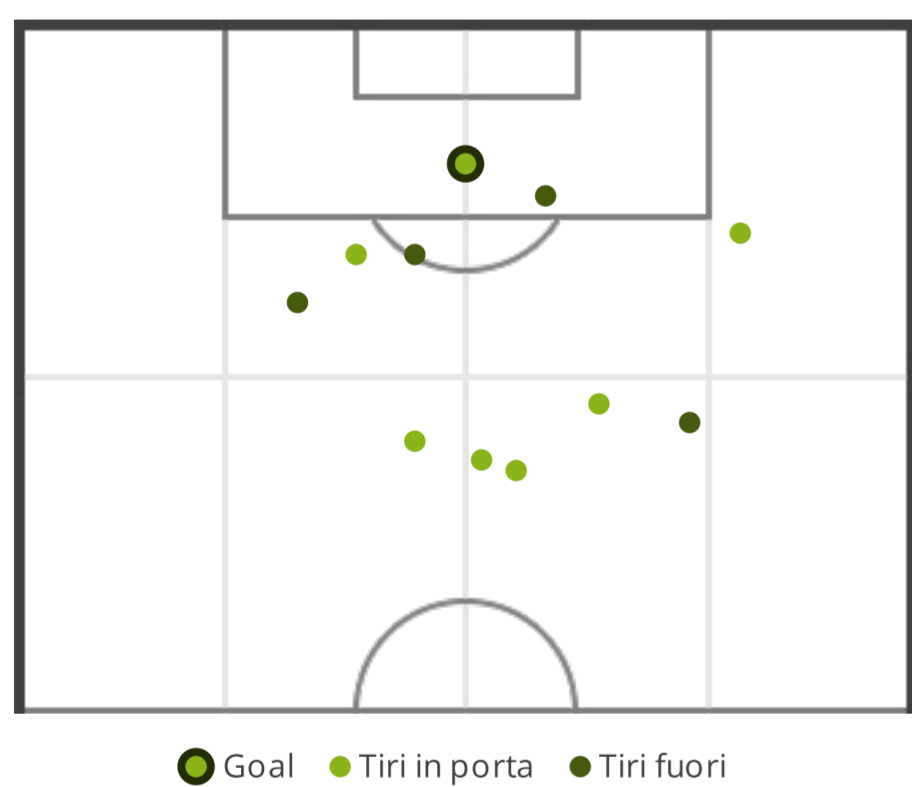

A.S.D. RIVE D'ARCANO

44'(R) Pontoni A

Domenica | 16 Febbraio 2020 | 15:00

1 1

ASD TOLMEZZO CARNIA

59' Romanelli

#RivTol

FORMAZIONI

Allenatore **Pagnucco Michele**

INDOVINA 1

CIROI '99 2

ALMBERGER '02 3

PUTO 4

MARCOLINA 5

VERONA 6

ZILLI '02 7

DEGANO 8

PONTONI A 9

MINISINI 10

PONTONI T 11

A DISPOSIZIONE

ZAVAGNO 12

GORI 13

MONACO '02 14

APICELLA '01 15

CALDERAZZO '00 16

DROSSI '01 17

BURELLI 18

CALIÒ 19

TREVISANATO 20

↓ 61' 18'

↓ 65' 41'

↓ 90'

↑ 65'

↑ 90'

↑ 61'

Allenatore **Joszef Negyedi**

1 D.CRISTOFOLI

2 ZANIER ↓ 67'

3 DRAMMEH ↓ 69'

4 FALESCHINI

5 ROVERE M.

6 FABRIS D. ↓ 29' 22'

7 MADI ↓ 69'

8 ROMANELLI

9 PASTA ↓ 83' 16'

10 MICELLI G.

11 SABIDUSSI

A DISPOSIZIONE

12 DI GIUSTO

13 VALENT

14 MICELLI L. ↑ 29'

15 DE TONI

16 NASSIVERA MAR. ↑ 69'

17 URBAN ↑ 67'

18 G.CRISTOFOLI ↑ 69'

19 VIDOTTI

20 CIMENTI

90'+5 ↑ 83'

STATISTICHE GENERALI

CONFRONTO PRIMO/SECONDO TEMPO

A.S.D. RIVE D'ARCANO

0	Assist	0
4 (4)	Tiri (in porta)	7 (3)
2	Calci d'angolo	2
2	Cartellini gialli	0
0	Cartellini rossi	0
1	Fuorigioco	2
0	Sostituzioni	3

TOTALI

52	Possesso palla (%)	48
0	Assist	1
11 (7)	Tiri (in porta)	7 (3)
4	Calci d'angolo	1
2	Cartellini gialli	2
0	Cartellini rossi	1
3	Fuorigioco	3
3	Sostituzioni	5

CONFRONTO PRIMO/SECONDO TEMPO

ASD TOLMEZZO CARNIA

0	Assist	1
3 (1)	Tiri (in porta)	4 (2)
1	Calci d'angolo	0
2	Cartellini gialli	0
0	Cartellini rossi	1
2	Fuorigioco	1
1	Sostituzioni	4

STATISTICHE TIRI

POSIZIONI

PRIMO TEMPO

4 (4)	Tiri (in porta)	3 (1)
17.88	Distanza media al tiro (m)	32.79
11'15"	1 tiro ogni (min)	15'0"

100

% tiri in porta

33.33

SECONDO TEMPO

7 (3)	Tiri (in porta)	4 (2)
30.72	Distanza media al tiro (m)	20.5
6'26"	1 tiro ogni (min)	11'15"

42.86

% tiri in porta

50

TOTALI

11 (7)	Tiri (in porta)	7 (3)
21.63	Distanza media al tiro (m)	27.22
8'11"	1 tiro ogni (min)	12'51"

63.64

% tiri in porta

42.86