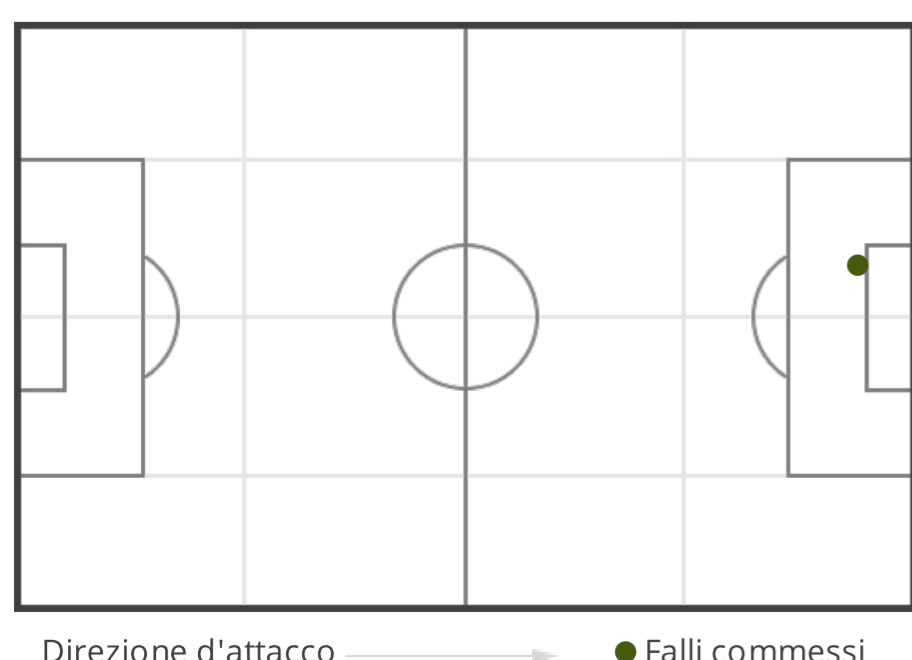

STATISTICHE FALLI

POSIZIONI

PRIMO TEMPO

0	Falli commessi	4
4	Falli subiti	0

SECONDO TEMPO

1	Falli commessi	0
0	Falli subiti	1

TOTALI

1	Falli commessi	4
4	Falli subiti	1