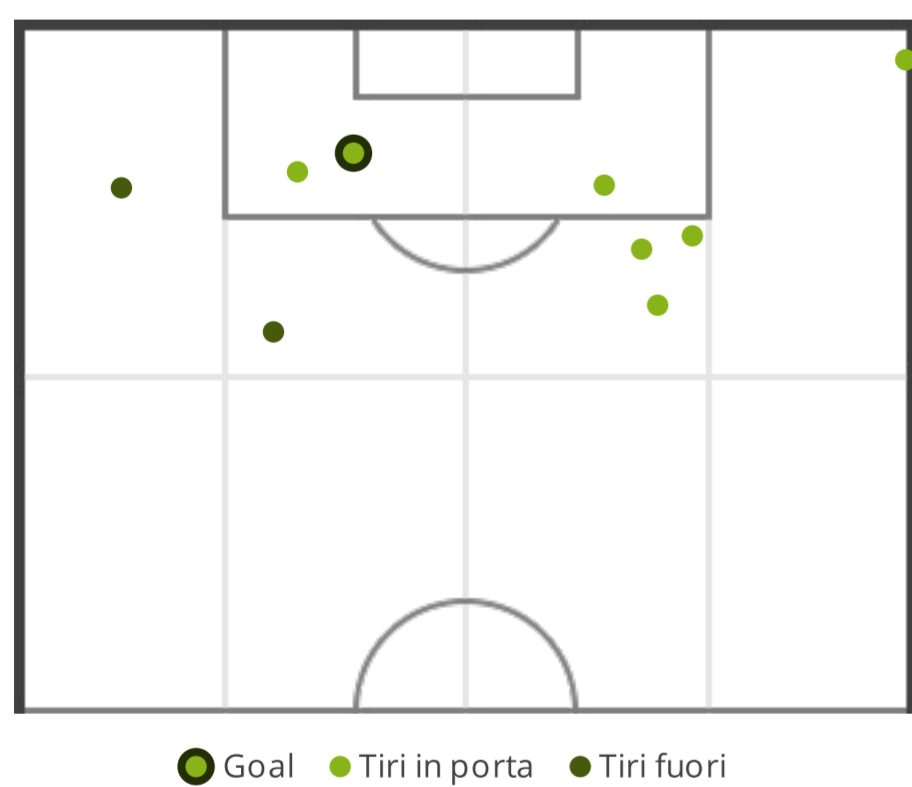

ASD TOLMEZZO CARNIA

9' Rovere M.

Mercoledì | 29 Gennaio 2020 | 19:00

1 1

S.A.S. CASARSA

43' Isteri

#ToLCas

FORMAZIONI

Allenatore **Jozsef Negyedi**

D.CRISTOFOLI 1

ZANIER 2

FALESCHINI 3

SCARSINI 4

ROVERE M. 5

FABRIS D. 6

SABIDUSSI 7

ROMANELLI 8

PASTA 9

MICELLI G. 10

CIMENTI 11

A DISPOSIZIONE

DI GIUSTO 12

DRAMMEH 13

URBAN 14

DE TONI 15

MICELLI L. 16

NASSIVERA MAR. 17

G.CRISTOFOLI 18

MATTIELIG 19

MADI 20

Allenatore **Dorigo Stefano**

1 PAVAN

2 CASTELLARIN

3 FELITTI

4 TREVISAN

5 SANTAROSSA

6 TOFFOLO

7 LENGA

8 BISUTTI

9 MILAN

10 ALFENORE

11 ISTERI

A DISPOSIZIONE

12 TODISCO

13 BURDUF

14 BULFON

15 BORGABELLO

16 DE GASPERIS

17 BURDUF

18 FRATTOLIN

19 PERESANO

20 PONTONI

STATISTICHE GENERALI

CONFRONTO PRIMO/SECONDO TEMPO

ASD TOLMEZZO CARNIA

0	Assist	0
6 (4)	Tiri (in porta)	3 (3)
0	Calci d'angolo	2
0	Cartellini gialli	1
0	Cartellini rossi	0
0	Fuorigioco	0
0	Sostituzioni	4

TOTALI

TOLMEZZO

S.A.S. CASARSA

55	Possesso palla (%)	45
0	Assist	0
9 (7)	Tiri (in porta)	11 (7)
2	Calci d'angolo	7
1	Cartellini gialli	3
0	Cartellini rossi	0
0	Fuorigioco	1
4	Sostituzioni	3

CONFRONTO PRIMO/SECONDO TEMPO

S.A.S. CASARSA

0	Assist	0
3 (3)	Tiri (in porta)	8 (4)
1	Calci d'angolo	6
1	Cartellini gialli	2
0	Cartellini rossi	0
1	Fuorigioco	0
0	Sostituzioni	3

STATISTICHE TIRI

POSIZIONI

PRIMO TEMPO

6 (4)	Tiri (in porta)	3 (3)
18.3	Distanza media al tiro (m)	14.03
7'30"	1 tiro ogni (min)	15'0"

66.67

% tiri in porta

100

SECONDO TEMPO

3 (3)	Tiri (in porta)	8 (4)
19.57	Distanza media al tiro (m)	12.41
15'0"	1 tiro ogni (min)	5'38"

100

% tiri in porta

50

TOTALI

9 (7)	Tiri (in porta)	11 (7)
16.83	Distanza media al tiro (m)	13.21
10'0"	1 tiro ogni (min)	8'11"

77.78

% tiri in porta

63.64