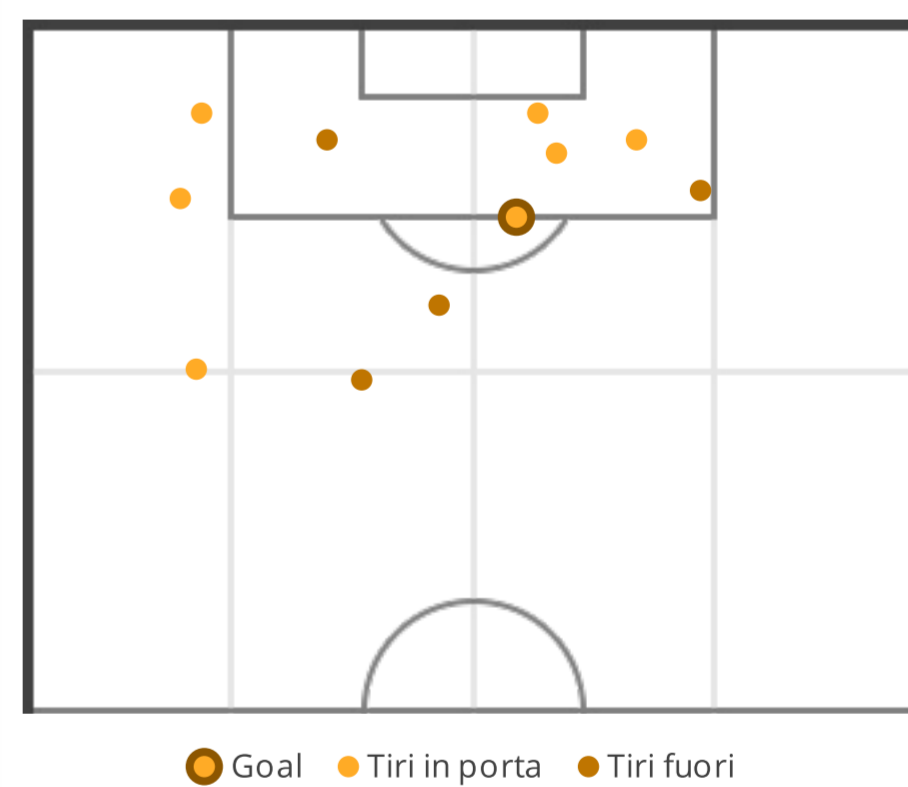

## TOTALI

9 (7)	Tiri (in porta)	11 (7)
16.83	Distanza media al tiro (m)	13.21
10'0"	1 tiro ogni (min)	8'11"

77.78

% tiri in porta

63.64

## POSIZIONI