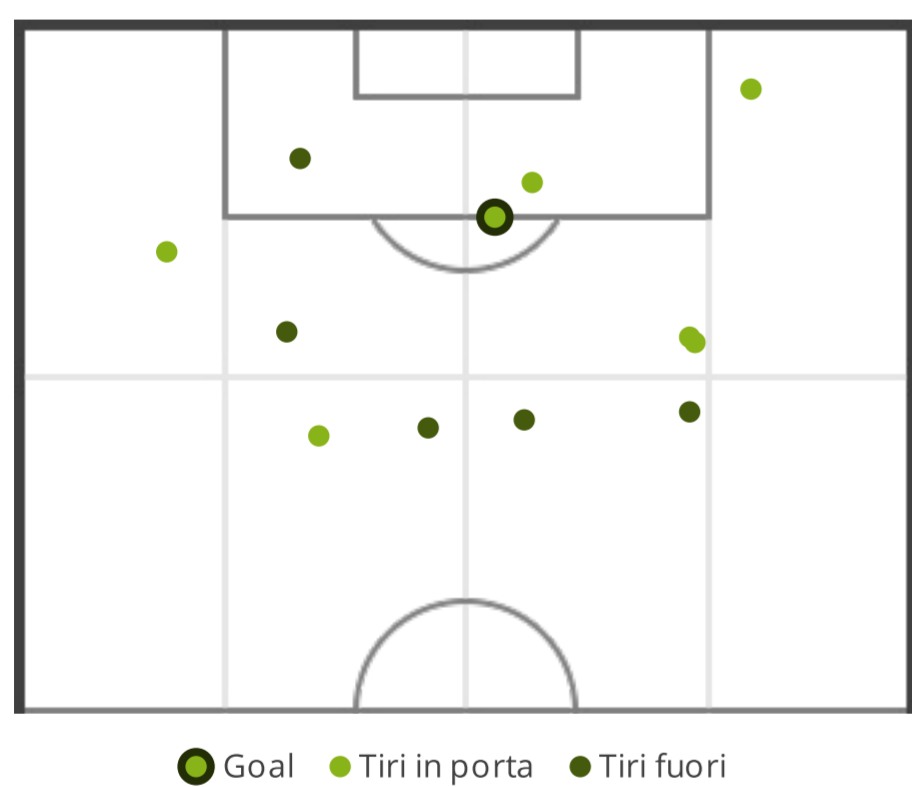

17 A.BORTOLUSSI

18 LIZZANI ↑ 69'

19 BENVENUTO ↑ 46' ↓ 62'

20 STOLFO ↑ 85'

STATISTICHE GENERALI

CONFRONTO PRIMO/SECONDO TEMPO

ASD TOLMEZZO CARNIA

0	Assist	1
6 (3)	Tiri (in porta)	6 (4)
3	Calci d'angolo	2
3	Cartellini gialli	2
0	Cartellini rossi	0
0	Fuorigioco	2
0	Sostituzioni	2

TOTALI

TOLMEZZO

SPAL CORDOVA...

62	Possesso palla (%)	38
1	Assist	1
12 (7)	Tiri (in porta)	8 (7)
5	Calci d'angolo	0
5	Cartellini gialli	1
0	Cartellini rossi	0
2	Fuorigioco	6
2	Sostituzioni	5

CONFRONTO PRIMO/SECONDO TEMPO

SPAL CORDOVADO

0	Assist	1
5 (4)	Tiri (in porta)	3 (3)
0	Calci d'angolo	0
0	Cartellini gialli	1
0	Cartellini rossi	0
3	Fuorigioco	3
1	Sostituzioni	4

STATISTICHE TIRI

POSIZIONI

PRIMO TEMPO

6 (3)	Tiri (in porta)	5 (4)
29.62	Distanza media al tiro (m)	37.9
7'30"	1 tiro ogni (min)	9'0"