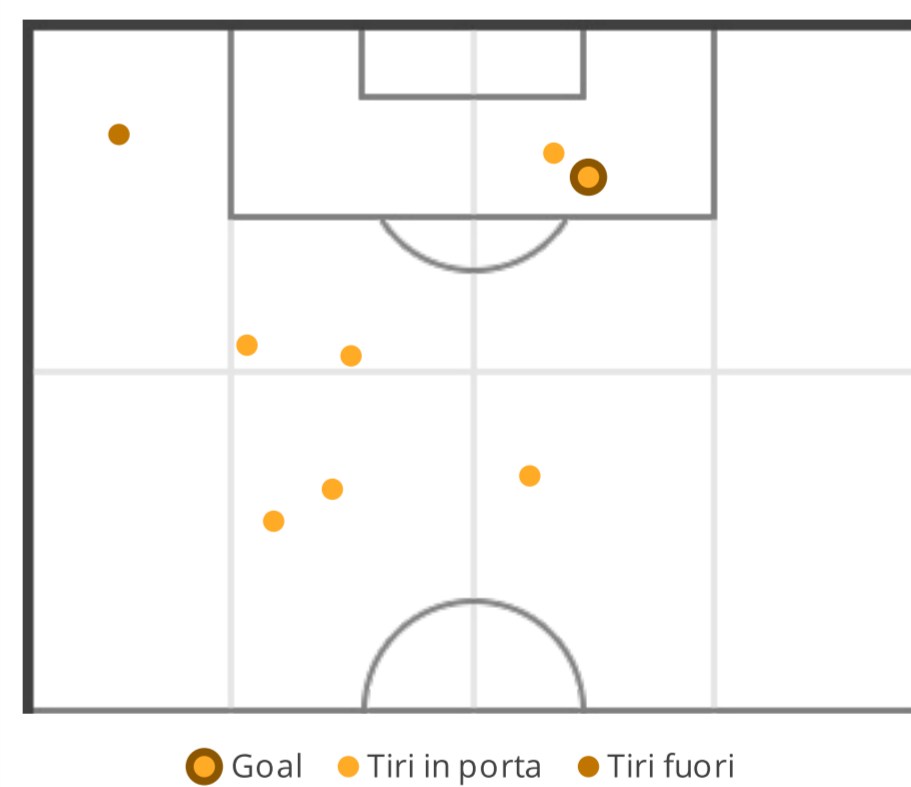

TOTALI

12 (7)	Tiri (in porta)	8 (7)
24.22	Distanza media al tiro (m)	27.22
7'30"	1 tiro ogni (min)	11'15"

58.33

% tiri in porta

87.5

POSIZIONI

POSIZIONI

PRIMO TEMPO

3	Falli commessi	0
0	Falli subiti	3

SECONDO TEMPO

1	Falli commessi	1
1	Falli subiti	1

TOTALI

4	Falli commessi	1
1	Falli subiti	4

POSIZIONI

Guarda tutti i dettagli del match su:

goal.sh/m/sxb7w222b