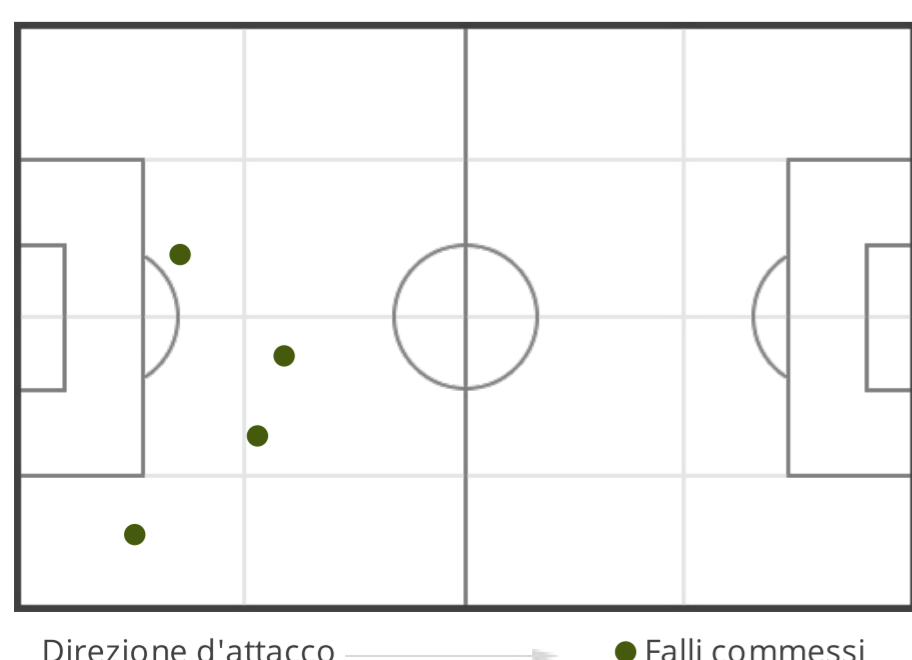

TOTALI

12 (7)	Tiri (in porta)	8 (7)
24.22	Distanza media al tiro (m)	27.22
7'30"	1 tiro ogni (min)	11'15"

58.33

% tiri in porta

87.5

POSIZIONI

POSIZIONI

PRIMO TEMPO

3	Falli commessi	0
0	Falli subiti	3

SECONDO TEMPO

1	Falli commessi	1
1	Falli subiti	1

TOTALI

4	Falli commessi	1
1	Falli subiti	4

POSIZIONI

Guarda tutti i dettagli del match su:

goal.sh/m/sxb7w222b