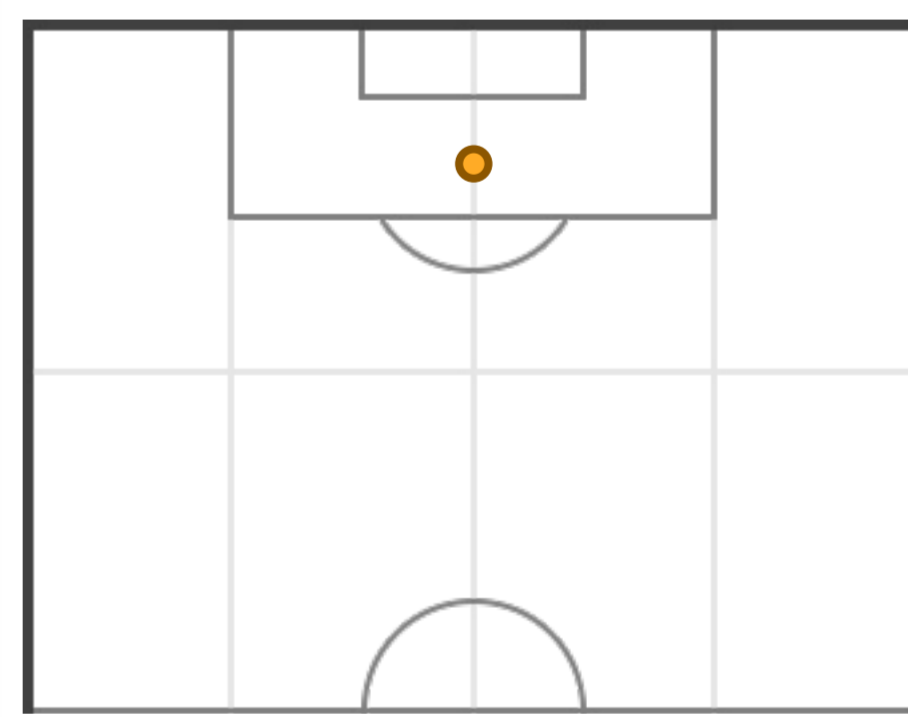

● Goal ● Tiri in porta ● Tiri fuori