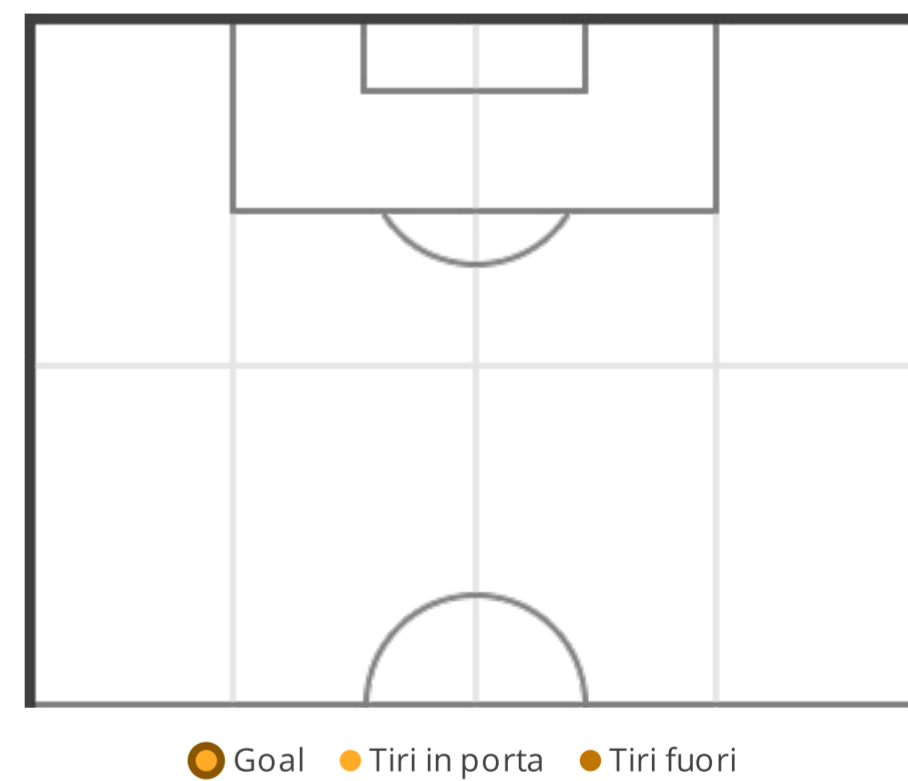

## TOTALI

12 (6)	Tiri (in porta)	10 (6)
82.51	Distanza media al tiro (m)	85.36
7'30"	1 tiro ogni (min)	9'0"

50

% tiri in porta

60

## POSIZIONI