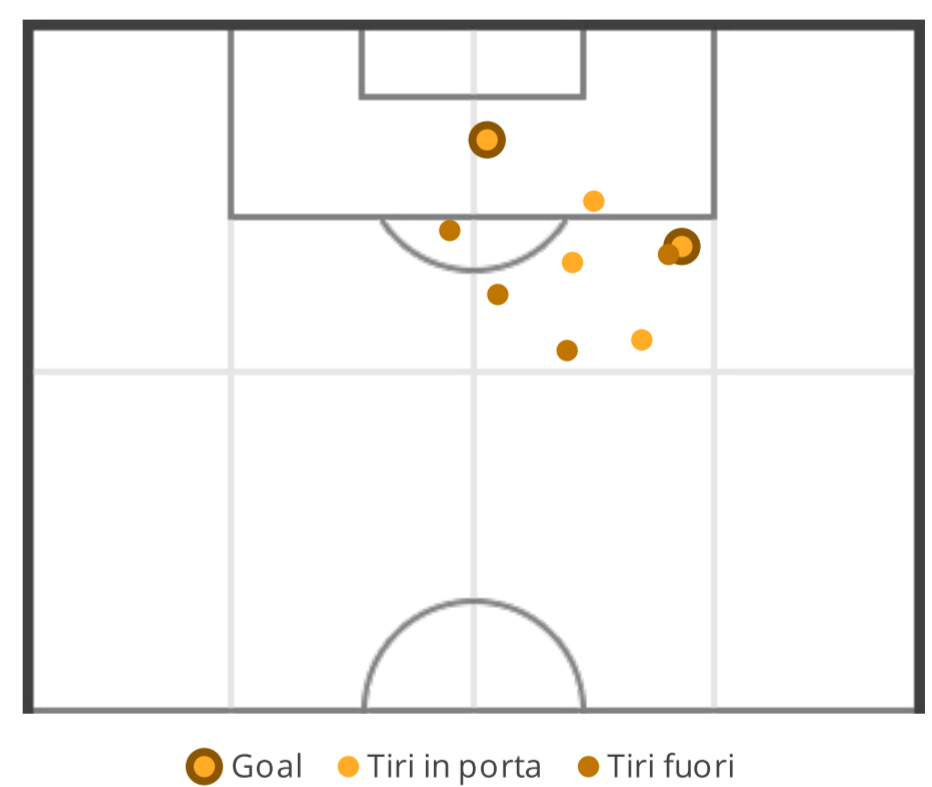

## TOTALI

15 (11)	Tiri (in porta)	9 (5)
12.88	Distanza media al tiro (m)	19.44
6'0"	1 tiro ogni (min)	10'0"

73.33

% tiri in porta

55.56

## POSIZIONI