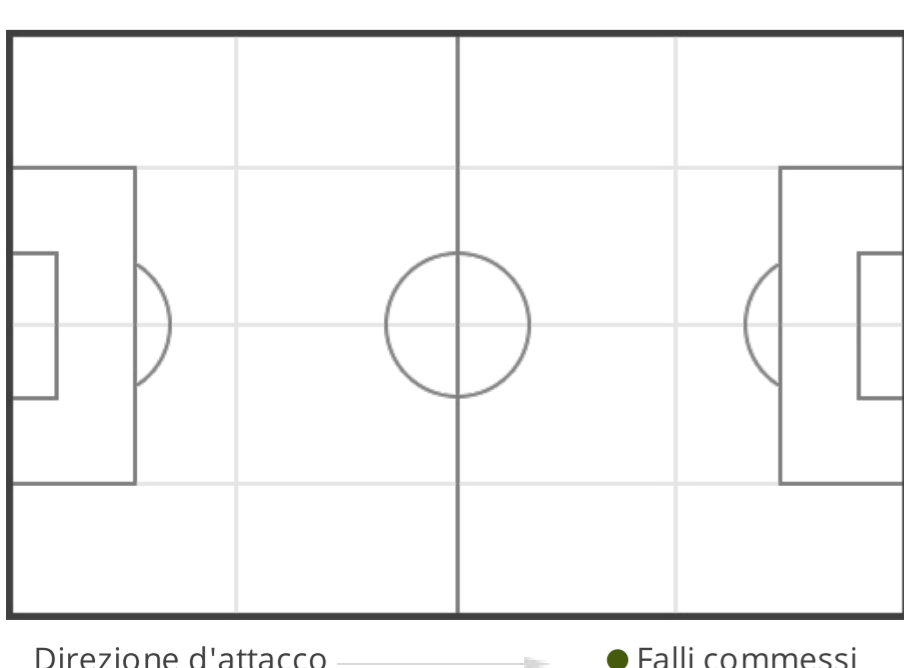

## TOTALI

15 (11)	Tiri (in porta)	9 (5)
12.88	Distanza media al tiro (m)	19.44
6'0"	1 tiro ogni (min)	10'0"

73.33

% tiri in porta

55.56

## POSIZIONI