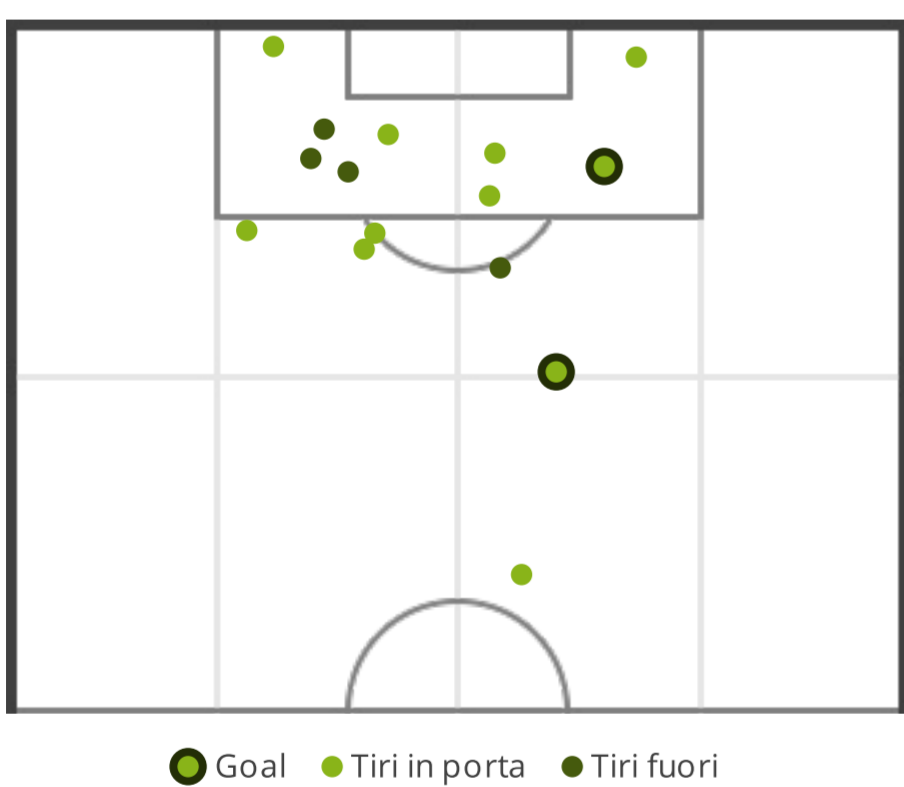

A.S.D. TORRE PN

53' Del Savio, 66' Giordani

Domenica | 10 Novembre 2019 | 14:30

2 3

ASD TOLMEZZO CARNIA

10' Sabidussi, 60' Micelli G., 64'(A) Del Savio

FORMAZIONI

Allenatore **Giordano Michele**

PANTAROTTO 1
SALVADOR 2
DEL SAVIO 3
COLETTO 4
BERNARDOTTO 5
BUCCIOL 6
MAURO 7
PERESSIN 8
GAIARIN 9
GIORDANI 10
PEZZUTTI 11

A DISPOSIZIONE

BREDA 12
ZORAT 13
LAGRAVINESE 14
GALLINI 15
DANELUZZI 16
MARTIN 17
QUERIN 18
TOPPAN 19
CARACCILOLO 20

47'

69'

73'

48'

87'

79'

69'

73' 90'+2

79' 82'

48'

Allenatore **Joszef Negyedi**

1 DI GIUSTO
2 ZANIER ↓ 63'
3 FALESCHINI
4 SCARSINI
5 ROVERE F.
6 FABRIS D.
7 SABIDUSSI ↓ 68'
8 FABRIS S. ↓ 56'
9 CRISTOFOLI
10 MICELLI G.
11 PASTA ↓ 73'

A DISPOSIZIONE

12 ANGELI
13 DRAMMEH
14 DE TONI
15 ROVERE M. ↑ 68' 74'
16 MICELLI L. ↑ 56' 90'+3
17 NASSIVERA MAT.
18 NASSIVERA MAR. ↑ 63'
19 VIDOTTI
20 MADI ↑ 73'

STATISTICHE GENERALI

CONFRONTO PRIMO/SECONDO TEMPO

A.S.D. TORRE PN

0	Assist	0
8 (5)	Tiri (in porta)	7 (6)
4	Calci d'angolo	4
0	Cartellini gialli	4
0	Cartellini rossi	0
3	Fuorigioco	1
0	Sostituzioni	4

TOTALI

A.S.D. TORRE PN ASD TOLMEZZO...

39	Possesso palla (%)	61
0	Assist	2
15 (11)	Tiri (in porta)	9 (5)
8	Calci d'angolo	2
4	Cartellini gialli	2
0	Cartellini rossi	0
4	Fuorigioco	1
4	Sostituzioni	4

CONFRONTO PRIMO/SECONDO TEMPO

ASD TOLMEZZO CARNIA

1	Assist	1
5 (4)	Tiri (in porta)	4 (1)
1	Calci d'angolo	1
0	Cartellini gialli	2
0	Cartellini rossi	0
1	Fuorigioco	0
0	Sostituzioni	4

STATISTICHE TIRI

POSIZIONI

PRIMO TEMPO

8 (5)	Tiri (in porta)	5 (4)
12.36	Distanza media al tiro (m)	19.63
5'38"	1 tiro ogni (min)	9'0"

62.5

% tiri in porta

80

SECONDO TEMPO

7 (6)	Tiri (in porta)	4 (1)
16.56	Distanza media al tiro (m)	19.87
6'26"	1 tiro ogni (min)	11'15"

85.71

% tiri in porta

25

TOTALI

15 (11)	Tiri (in porta)	9 (5)
12.88	Distanza media al tiro (m)	19.44
6'0"	1 tiro ogni (min)	10'0"

73.33

% tiri in porta

55.56