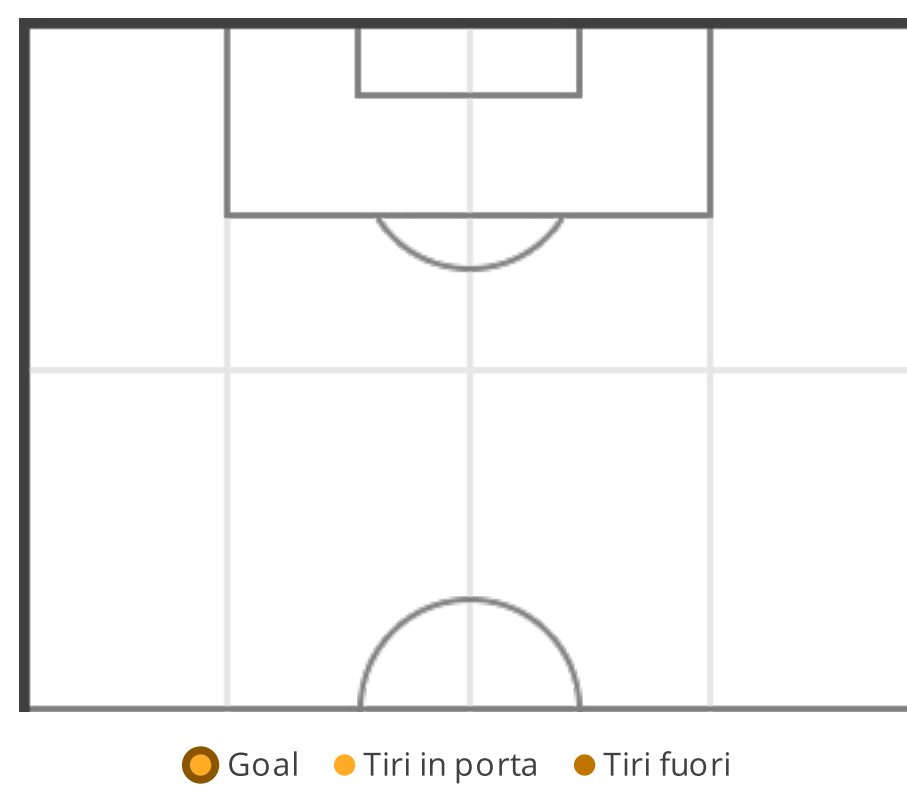

ASD TOLMEZZO CARNIA

35'(A) Paviola

1 1

4-5
d.c.r.

AZZURRA PREMARIACCO

69' Travan

Mercoledì | 6 Novembre 2019 | 20:30

FORMAZIONI

Allenatore **Jozsef Negyedi**

DI GIUSTO 1

ZANIER 2

SABIDUSSI 3

FALESCHINI 4

ROVERE F. 5

FABRIS D. 6

FABRIS S. 7

MICELLI L. 8

CRISTOFOLI 9

MICELLI G. 10

PASTA 11

A DISPOSIZIONE

ANGELI 12

DRAMMEH 13

DE TONI 14

ROVERE M. 15

COPETTI 16

NASSIVERA MAT. 17

GOLLINO 18

VIDOTTI 19

MADI 20

Allenatore

1 RE

2 PAVIOLA

3 CIRIACO C

4 GRION

5 DONATO ↓ 71'

6 VISENTINI

7 MOSANGHINI

8 GALASSI ↓ 46'

9 TRAVAN ↓ 77'

10 PASSON

11 MISSIO ↓ 77'

A DISPOSIZIONE

12 ZANIER

13 MURATI ↑ 46'

14 PITTIONI

15 MIANO

16 ZULIANI ↑ 77'

17 ORGNACCO

18 PISU ↑ 71'

19 PEMA ↑ 77'

STATISTICHE GENERALI

CONFRONTO PRIMO/SECONDO TEMPO

ASD TOLMEZZO CARNIA

0	Assist	0
7 (5)	Tiri (in porta)	4 (2)
3	Calci d'angolo	3
0	Cartellini gialli	1
0	Cartellini rossi	0
0	Fuorigioco	0
0	Sostituzioni	3

TOTALI

TOLMEZZO AZZURRA PREM...

69	Possesso palla (%)	31
0	Assist	1
11 (7)	Tiri (in porta)	6 (5)
6	Calci d'angolo	4
1	Cartellini gialli	0
0	Cartellini rossi	0
0	Fuorigioco	0
3	Sostituzioni	4

CONFRONTO PRIMO/SECONDO TEMPO

AZZURRA PREMARIACCO

0	Assist	1
3 (3)	Tiri (in porta)	3 (2)
4	Calci d'angolo	0
0	Cartellini gialli	0
0	Cartellini rossi	0
0	Fuorigioco	0
0	Sostituzioni	4

STATISTICHE TIRI

POSIZIONI

PRIMO TEMPO

7 (5)	Tiri (in porta)	3 (3)
77.5	Distanza media al tiro (m)	79.36
6'26"	1 tiro ogni (min)	15'0"
71.43	% tiri in porta	100

SECONDO TEMPO

4 (2)	Tiri (in porta)	3 (2)
85.66	Distanza media al tiro (m)	91.43
11'15"	1 tiro ogni (min)	15'0"
50	% tiri in porta	66.67

TOTALI

11 (7)	Tiri (in porta)	6 (5)
78.68	Distanza media al tiro (m)	86.64
8'11"	1 tiro ogni (min)	15'0"
63.64	% tiri in porta	83.33

POSIZIONI

STATISTICHE FALLI

POSIZIONI

PRIMO TEMPO

0	Falli commessi	0
0	Falli subiti	0

SECONDO TEMPO

0	Falli commessi	0
0	Falli subiti	0

TOTALI

0	Falli commessi	0
0	Falli subiti	0