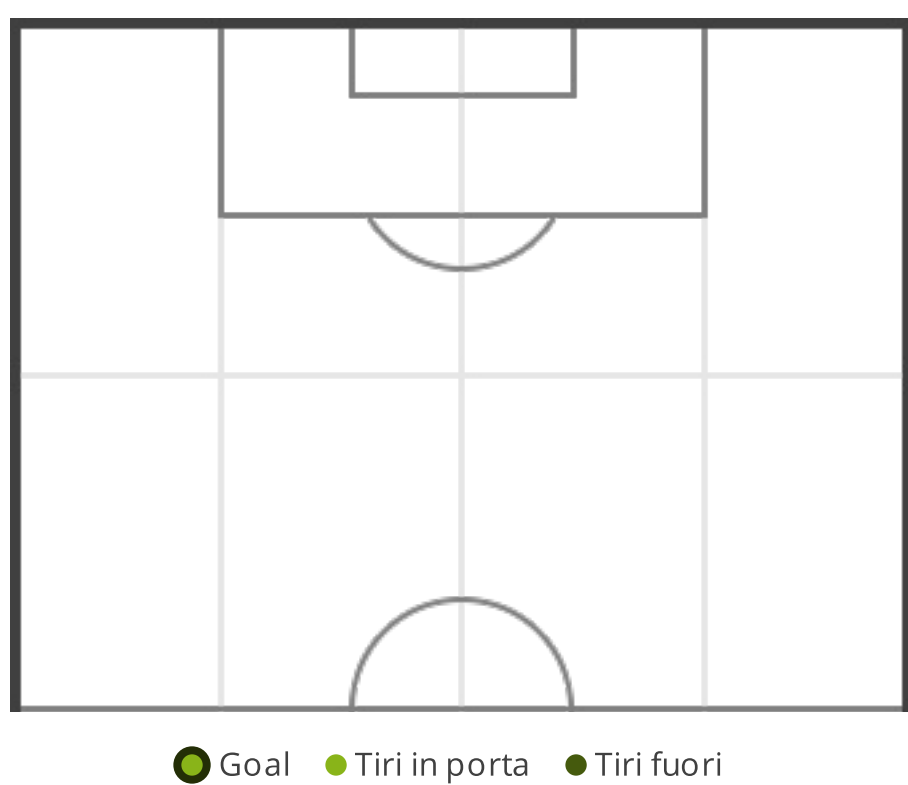

ASD TOLMEZZO CARNIA

35'(A) Paviola

1 1

4-5
d.c.r.

AZZURRA PREMARIACCO

69' Travan

Mercoledì | 6 Novembre 2019 | 20:30

FORMAZIONI

Allenatore **Jozsef Negyedi**

DI GIUSTO 1

ZANIER 2

SABIDUSSI 3

FALESCHINI 4

ROVERE F. 5

FABRIS D. 6

FABRIS S. 7

MICELLI L. 8

CRISTOFOLI 9

MICELLI G. 10

PASTA 11

A DISPOSIZIONE

ANGELI 12

DRAMMEH 13

DE TONI 14

ROVERE M. 15

COPETTI 16

NASSIVERA MAT. 17

GOLLINO 18

VIDOTTI 19

MADI 20

Allenatore

1 RE

2 PAVIOLA

3 CIRIACO C

4 GRION

5 DONATO ↓ 71'

6 VISENTINI

7 MOSANGHINI

8 GALASSI ↓ 46'

9 TRAVAN ↓ 77'

10 PASSON

11 MISSIO ↓ 77'

A DISPOSIZIONE

12 ZANIER

13 MURATI ↑ 46'

14 PITTIONI

15 MIANO

16 ZULIANI ↑ 77'

17 ORGNACCO

18 PISU ↑ 71'

19 PEMA ↑ 77'

STATISTICHE GENERALI

CONFRONTO PRIMO/SECONDO TEMPO

ASD TOLMEZZO CARNIA

0	Assist	0
7 (5)	Tiri (in porta)	4 (2)
3	Calci d'angolo	3
0	Cartellini gialli	1
0	Cartellini rossi	0
0	Fuorigioco	0
0	Sostituzioni	3

TOTALI

TOLMEZZO AZZURRA PREM...

69	Possesso palla (%)	31
0	Assist	1
11 (7)	Tiri (in porta)	6 (5)
6	Calci d'angolo	4
1	Cartellini gialli	0
0	Cartellini rossi	0
0	Fuorigioco	0
3	Sostituzioni	4

CONFRONTO PRIMO/SECONDO TEMPO

AZZURRA PREMARIACCO

0	Assist	1
3 (3)	Tiri (in porta)	3 (2)
4	Calci d'angolo	0
0	Cartellini gialli	0
0	Cartellini rossi	0
0	Fuorigioco	0
0	Sostituzioni	4

STATISTICHE TIRI

POSIZIONI

PRIMO TEMPO

7 (5)	Tiri (in porta)	3 (3)
77.5	Distanza media al tiro (m)	79.36
6'26"	1 tiro ogni (min)	15'0"
71.43	% tiri in porta	100

SECONDO TEMPO

4 (2)	Tiri (in porta)	3 (2)
85.66	Distanza media al tiro (m)	91.43
11'15"	1 tiro ogni (min)	15'0"
50	% tiri in porta	66.67

TOTALI

11 (7)	Tiri (in porta)	6 (5)
78.68	Distanza media al tiro (m)	86.64
8'11"	1 tiro ogni (min)	15'0"
63.64	% tiri in porta	83.33