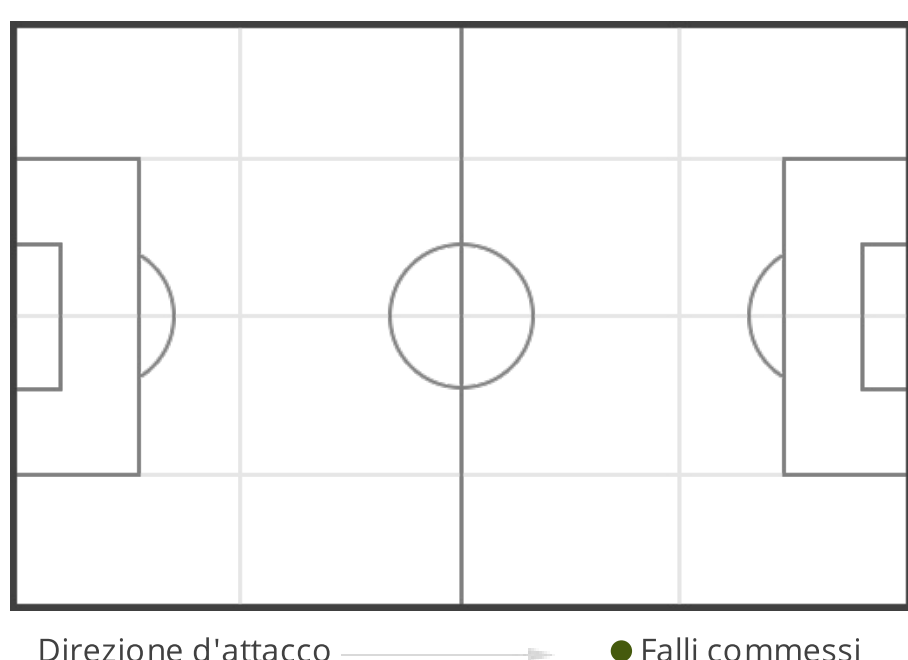

STATISTICHE FALLI

POSIZIONI

PRIMO TEMPO

0	Falli commessi	0
0	Falli subiti	0

SECONDO TEMPO

0	Falli commessi	0
0	Falli subiti	0

TOTALI

0	Falli commessi	0
0	Falli subiti	0