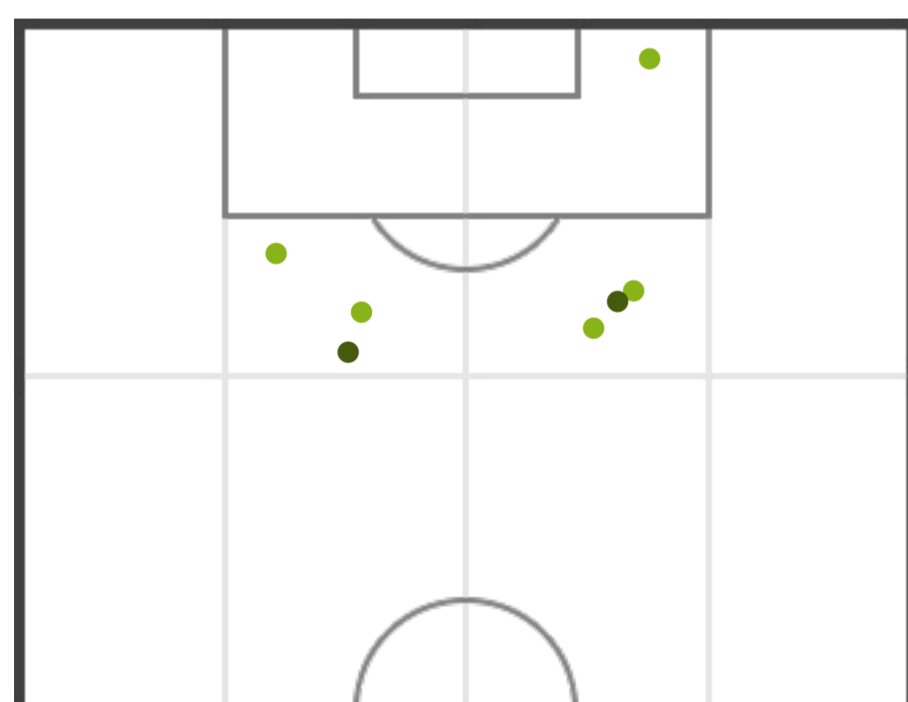

TARCENTINA

0 0

ASD TOLMEZZO CARNIA

Domenica | 27 Ottobre 2019 | 14:30

#TarTol

FORMAZIONI

Allenatore **Busato**

LAVARONI 1

BARBIERO 2

DEL PINO 3

BARRECA 4

DE NARDIN 5

COLLINI 6

PONTON 7

LODOLO 8

TOMADA 9

MUGANI 10

BIANCOTTO 11

A DISPOSIZIONE

ZAMPA 12

ALEKSIC 13

SCHERZO 14

D'AGARO 15

SEDOLO 16

PEREZ 17

ANTARES 18

GASIC 19

LORENZINI 20

Allenatore **Jozsef Ngyedi**

1 DI GIUSTO

2 ZANIER

3 FALESCHINI

4 SCARSINI

5 ROVERE F.

6 FABRIS D.

7 MADI

8 FABRIS S.

9 CRISTOFOLI

10 MICELLI G.

11 SABIDUSSI

A DISPOSIZIONE

12 ANGELI

13 ROVERE M.

14 DE TONI

15 NASSIVERA MAT.

16 VALENT

17 NASSIVERA MAR.

18 COPETTI

19 PASTA

20 MICELLI L.

STATISTICHE GENERALI

CONFRONTO PRIMO/SECONDO TEMPO

TARCENTINA

0	Assist	0
5 (4)	Tiri (in porta)	2 (1)
4	Calci d'angolo	3
0	Cartellini gialli	2
0	Cartellini rossi	0
0	Fuorigioco	2
0	Sostituzioni	5

TOTALI

0	Assist	0
7 (5)	Tiri (in porta)	22 (10)
7	Calci d'angolo	5
2	Cartellini gialli	1
0	Cartellini rossi	0
2	Fuorigioco	1
5	Sostituzioni	3

CONFRONTO PRIMO/SECONDO TEMPO

ASD TOLMEZZO CARNIA

0	Assist	0
9 (3)	Tiri (in porta)	13 (7)
5	Calci d'angolo	0
0	Cartellini gialli	1
0	Cartellini rossi	0
0	Fuorigioco	1
0	Sostituzioni	3

STATISTICHE TIRI

POSIZIONI

● Goal ● Tiri in porta ● Tiri fuori

PRIMO TEMPO

5 (4)	Tiri (in porta)	9 (3)
23.76	Distanza media al tiro (m)	26.34
9'0"	1 tiro ogni (min)	5'0"

% tiri in porta

SECONDO TEMPO

2 (1)	Tiri (in porta)	13 (7)
17.89	Distanza media al tiro (m)	18.94
22'30"	1 tiro ogni (min)	3'28"

% tiri in porta

TOTALI

7 (5)	Tiri (in porta)	22 (10)
23.78	Distanza media al tiro (m)	20.92
12'51"	1 tiro ogni (min)	4'5"

% tiri in porta